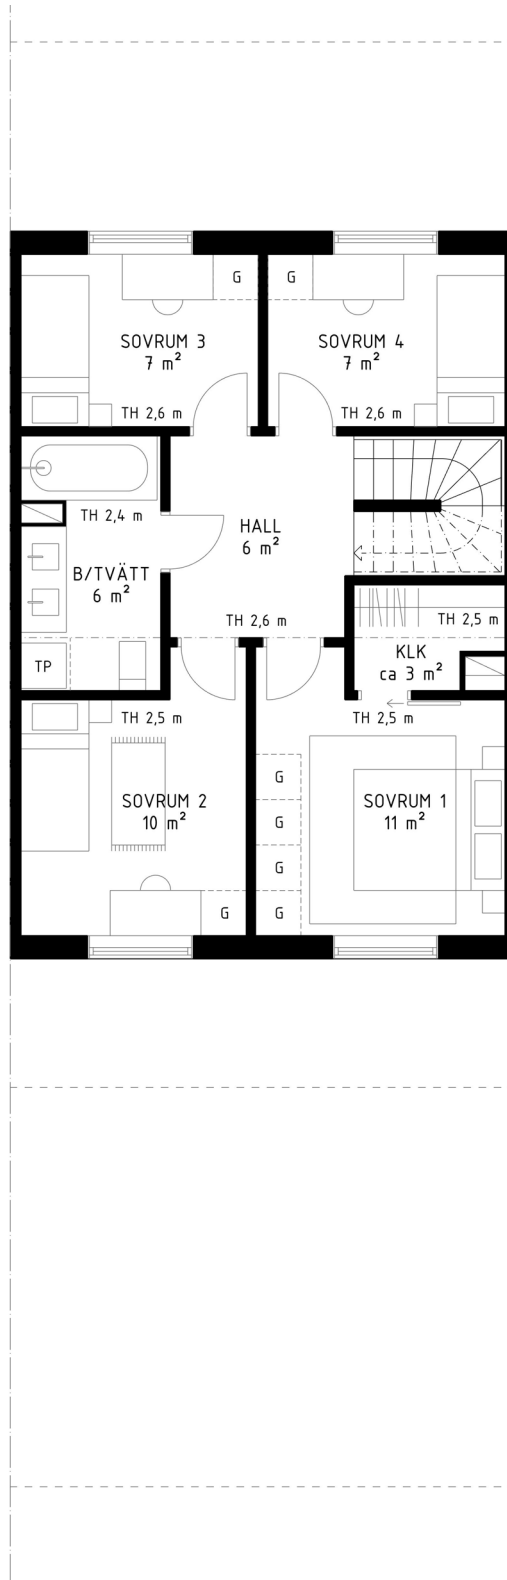

RADHUS 6 R.O.K.

BOA 150 m²

Mellanvåning 1tr

Skala 1:100