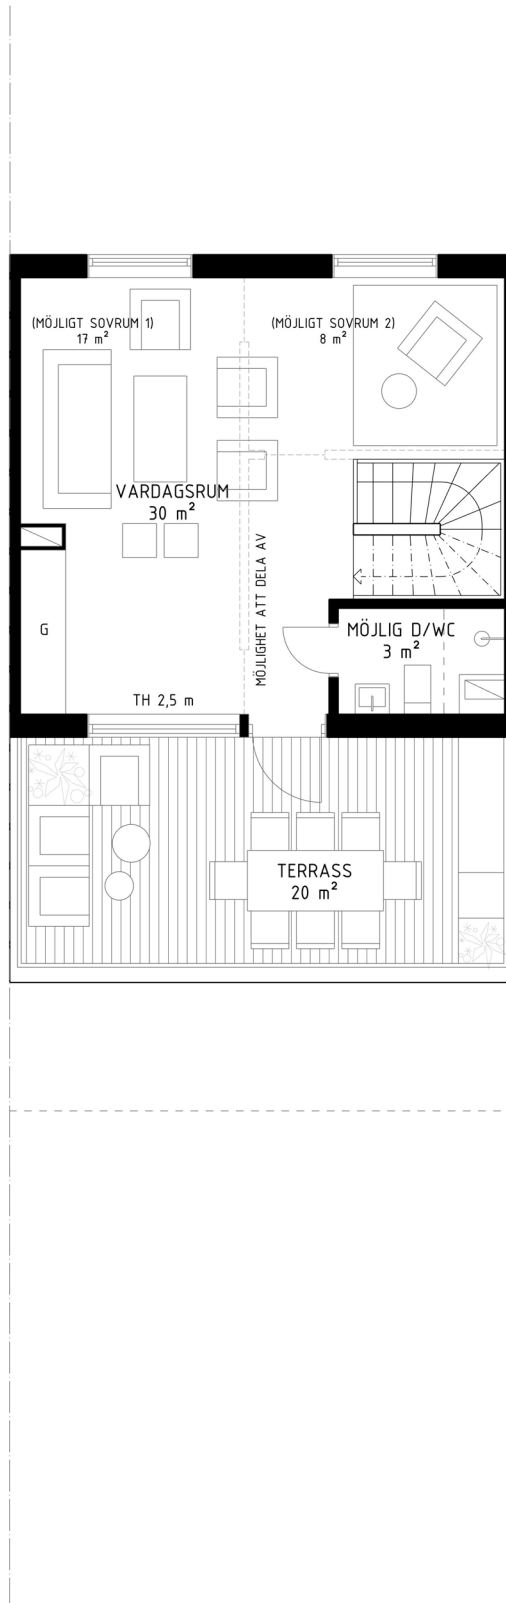

RADHUS 6 R.O.K.

BOA 150 m²

Terrassvåning 2tr

Skala 1:100