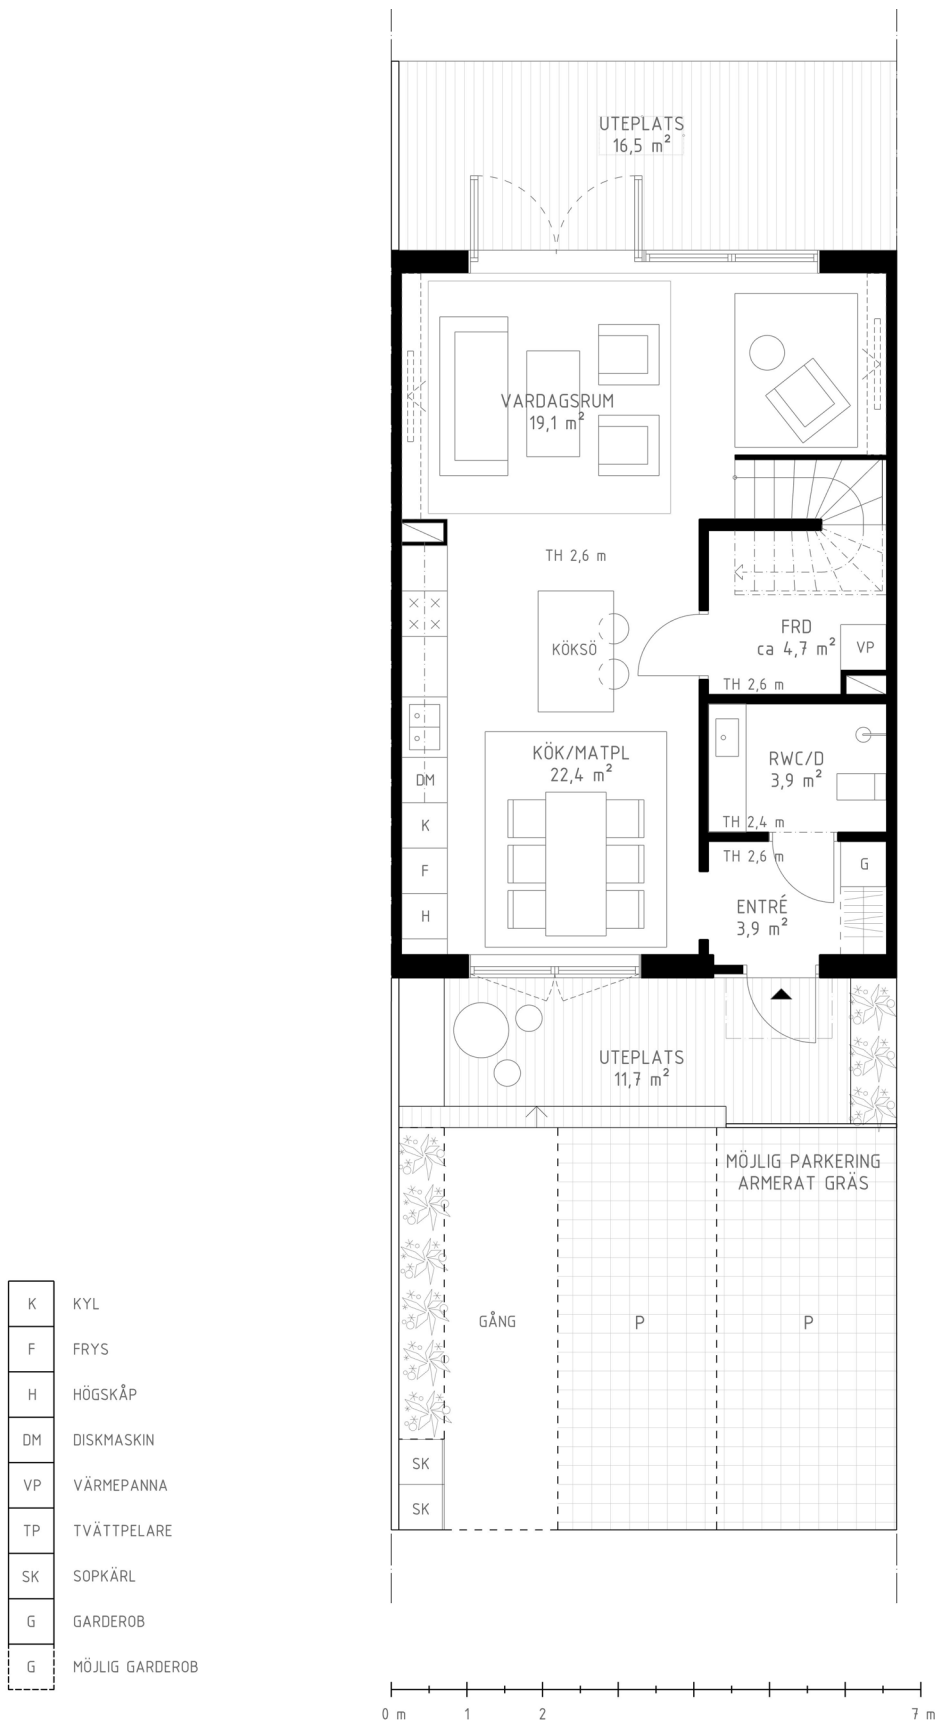

RADHUS 6 R.O.K.

BOA 150 m²

Entréväning

RADHUS 6 R.O.K.

BOA 150 m²

Mellanvåning 1tr

Skala 1:100

RADHUS 6 R.O.K.

BOA 150 m²

Terrassvåning 2tr

Skala 1:100