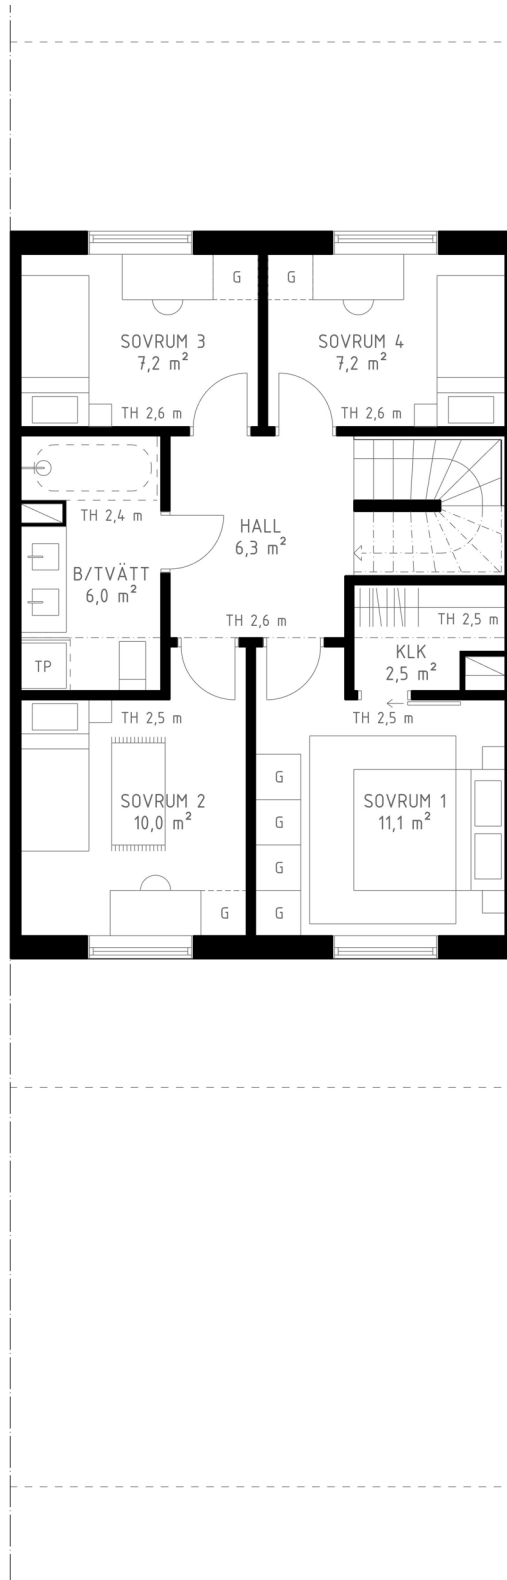

RADHUS 6 R.O.K.

BOA 150 m²

Entréväning

RADHUS 6 R.O.K.

BOA 150 m²

Mellanvåning 1tr

Skala 1:100

RADHUS 6 R.O.K.

BOA 150 m²

Terrassvåning 2tr

Skala 1:100