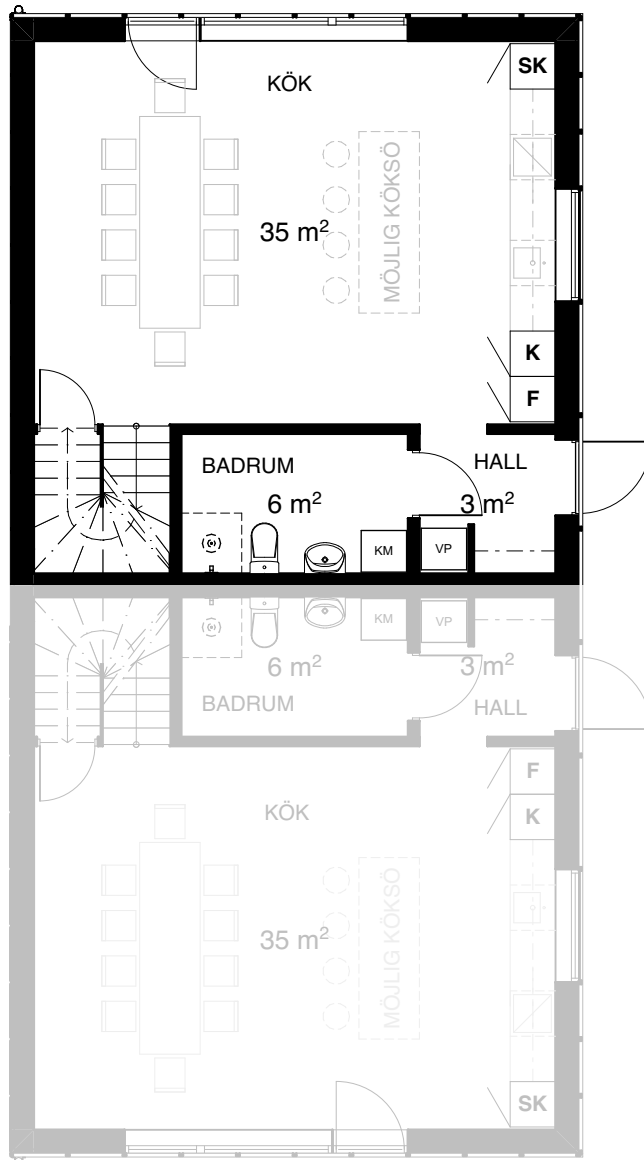

BRF MÖRTNÄSHÖJDEN

5 rum & kök
131 kvm

Bostad 12 Entréplan

ORIENTERINGSRITING

S	PLATS FÖR SOPKÄRL
VP	VÄRMEPANNA
K	KYL
F	FRYS
DM	DISKMASKIN
SK	SKAFFERI
ST	STÄDSKÅP
G	GARDEROB
G	MÖJLIG GARDEROB

BRF MÖRTNÄSHÖJDEN

5 rum & kök
131 kvm

Bostad 12 Våning 2

ORIENTERINGSRITING

S	PLATS FÖR SOPKÄRL
VP	VÄRMEPANNA
K	KYL
F	FRYS
DM	DISKMASKIN
SK	SKAFFERI
ST	STÄDSKÅP
G	GARDEROB
G	MÖJLIG GARDEROB

BRF MÖRTNÄSHÖJDEN

5 rum & kök
131 kvm

Bostad 12 Vindsvåning

ORIENTERINGSRITING

S	PLATS FÖR SOPKÄRL
VP	VÄRMEPANNA
K	KYL
F	FRYS
DM	DISKMASKIN
SK	SKAFFERI
ST	STÄDSKÅP
G	GARDEROB
G	MÖJLIG GARDEROB