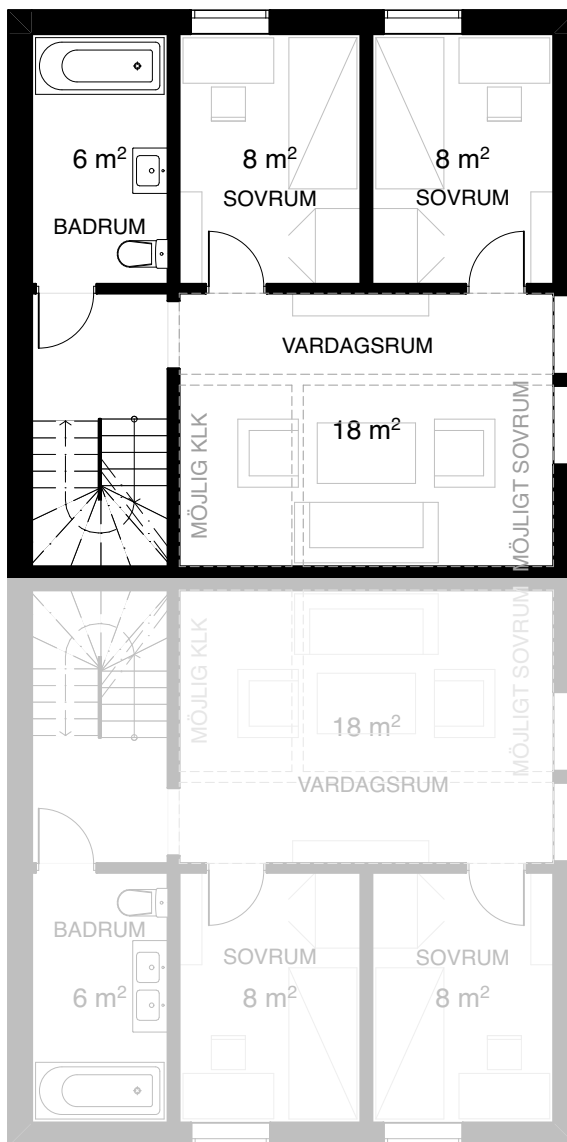

BRF MÖRTNÄSHÖJDEN

5 rum & kök
131 kvm

Bostad 12 Entréplan

ORIENTERINGSRITING

S	PLATS FÖR SOPKÄRL
VP	VÄRMEPANNA
K	KYL
F	FRYS
DM	DISKMASKIN
SK	SKAFFERI
ST	STÄDSKÅP
G	GARDEROB
G	MÖJLIG GARDEROB

BRF MÖRTNÄSHÖJDEN

5 rum & kök
131 kvm

Bostad 12 Våning 2

ORIENTERINGSRITING

S	PLATS FÖR SOPKÄRL
VP	VÄRMEPANNA
K	KYL
F	FRYS
DM	DISKMASKIN
SK	SKAFFERI
ST	STÄDSKÅP
G	GARDEROB
G	MÖJLIG GARDEROB

BRF MÖRTNÄSHÖJDEN

5 rum & kök
131 kvm

Bostad 12 Vindsvåning

ORIENTERINGSRITING

S	PLATS FÖR SOPKÄRL
VP	VÄRMEPANNA
K	KYL
F	FRYS
DM	DISKMASKIN
SK	SKAFFERI
ST	STÄDSKÅP
G	GARDEROB
G	MÖJLIG GARDEROB