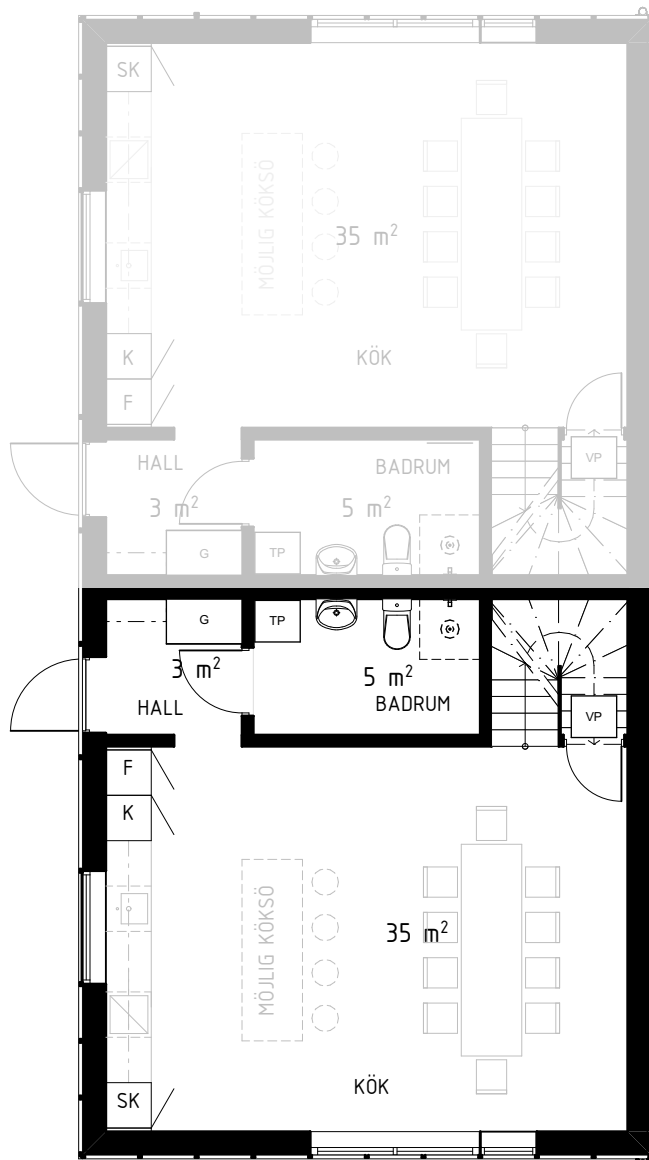

# BRF MÖRTNÄSHÖJDEN

5 rum & kök

130 kvm

## Bostad 1 Entréplan

S	PLATS FÖR SOPKÄRL
VP	VÄRMEPANNA
K	KYL
F	FRYS
DM	DISKMASKIN
SK	SKAFFERI
ST	STÄDSKÅP
G	GARDEROB
G	MÖJLIG GARDEROB

# BRF MÖRTNÄSHÖJDEN

5 rum & kök

130 kvm

Bostad 1

Våning 2

S	PLATS FÖR SÖPKÄRL
VP	VÄRMEPANNA
K	KYL
F	FRYS
DM	DISKMASKIN
SK	SKAFFERI
ST	STÄDSKÅP
G	GARDEROB
G	MÖJLIG GARDEROB