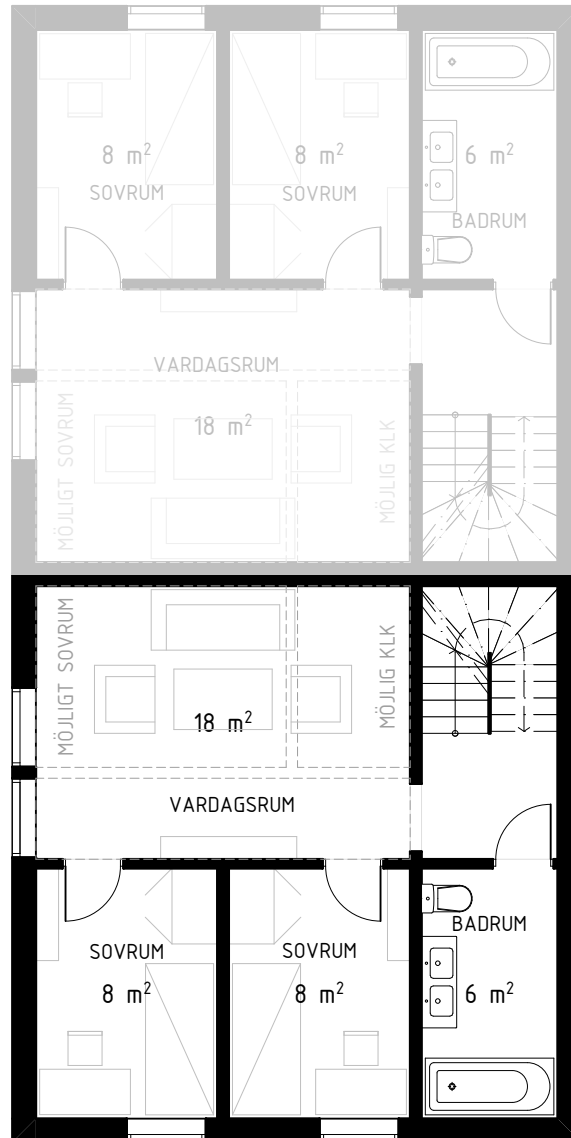

# BRF MÖRTNÄSHÖJDEN

5 rum & kök

130 kvm

## Bostad 1 Entréplan

S	PLATS FÖR SOPKÄRL
VP	VÄRMEPANNA
K	KYL
F	FRYS
DM	DISKMASKIN
SK	SKAFFERI
ST	STÄDSKÅP
G	GARDEROB
G	MÖJLIG GARDEROB

# BRF MÖRTNÄSHÖJDEN

5 rum & kök

130 kvm

Bostad 1

Våning 2

S	PLATS FÖR SÖPKÄRL
VP	VÄRMEPANNA
K	KYL
F	FRYS
DM	DISKMASKIN
SK	SKAFFERI
ST	STÄDSKÅP
G	GARDEROB
G	MÖJLIG GARDEROB

# BRF MÖRTNÄSHÖJDEN

5 rum & kök

130 kvm

Bostad 1  
Vindsvåning

ORIENTERINGSRITING

S	PLATS FÖR SÖPKÄRL
VP	VÄRMEPANNA
K	KYL
F	FRYS
DM	DISKMASKIN
SK	SKAFFERI
ST	STÄDSKÅP
G	GARDEROB
G	MÖJLIG GARDEROB