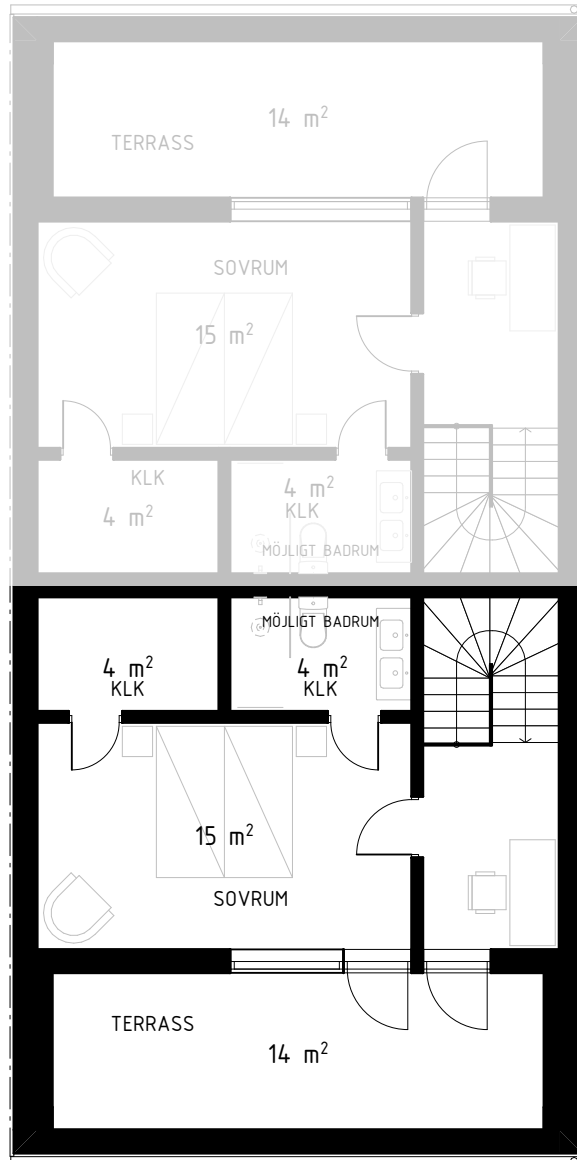

# BRF MÖRTNÄSHÖJDEN

5 rum & kök

130 kvm

## Bostad 1 Entréplan

S	PLATS FÖR SOPKÄRL
VP	VÄRMEPANNA
K	KYL
F	FRYS
DM	DISKMASKIN
SK	SKAFFERI
ST	STÄDSKÅP
G	GARDEROB
G	MÖJLIG GARDEROB

# BRF MÖRTNÄSHÖJDEN

5 rum & kök

130 kvm

Bostad 1

Våning 2

S	PLATS FÖR SÖPKÄRL
VP	VÄRMEPANNA
K	KYL
F	FRYS
DM	DISKMASKIN
SK	SKAFFERI
ST	STÄDSKÅP
G	GARDEROB
G	MÖJLIG GARDEROB

# BRF MÖRTNÄSHÖJDEN

5 rum & kök

130 kvm

Bostad 1  
Vindsvåning

ORIENTERINGSRITING

S	PLATS FÖR SÖPKÄRL
VP	VÄRMEPANNA
K	KYL
F	FRYS
DM	DISKMASKIN
SK	SKAFFERI
ST	STÄDSKÅP
G	GARDEROB
G	MÖJLIG GARDEROB