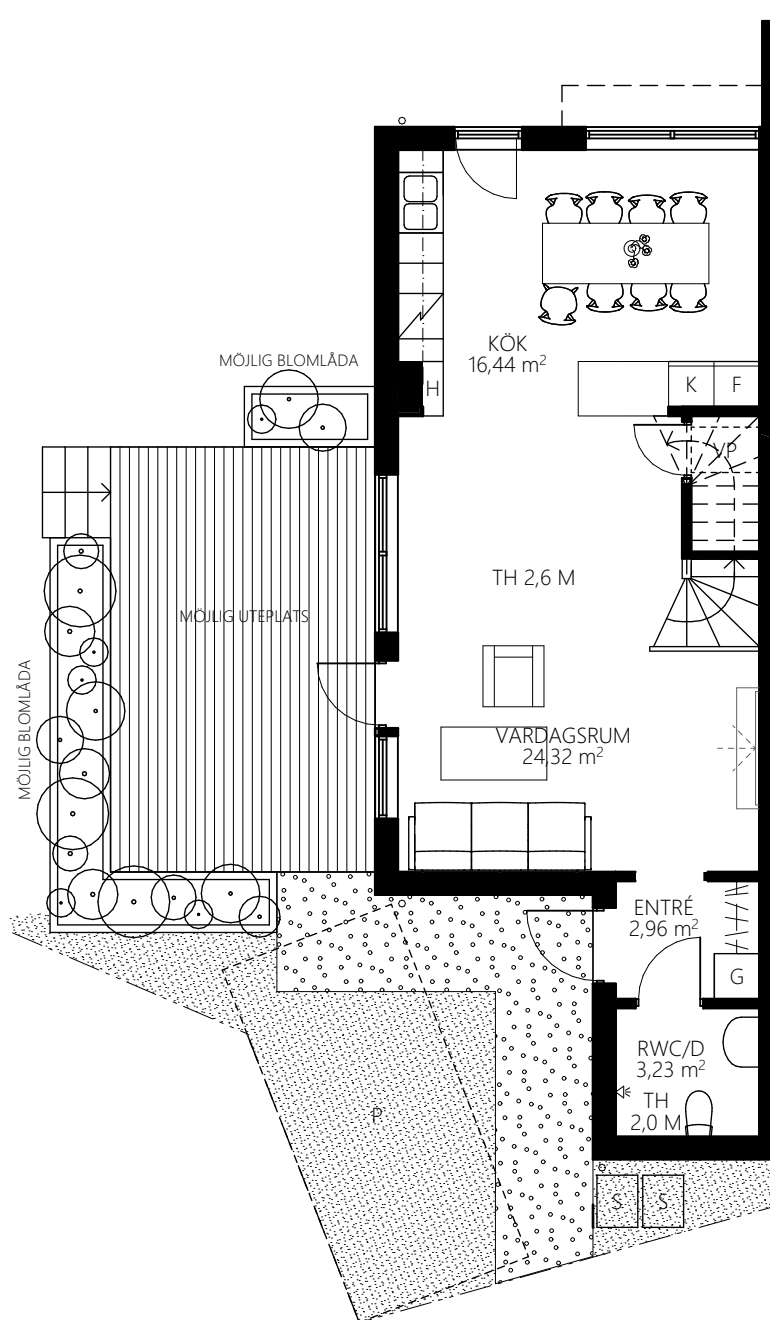

4 rum & kök 99 kvm

ENTRÈPLAN

HUS 9

ORIENTERINGSRITING

S	PLATS FÖR SOPKÄRL
VP	VÄRMEPANNA
K	KYL
F	FRYS
DM	DISKMASKIN
SK	SKAFFERI
ST	STÄDSKÅP
G	GARDEROB
G	MÖJLIG GARDEROB

4 rum & kök 99 kvm

ÖVERVÅNING

HUS 9

ORIENTERINGSRITING

S	PLATS FÖR SÖPKÄRL
VP	VÄRMEPANNA
K	KYL
F	FRYS
DM	DISKMASKIN
SK	SKAFFERI
ST	STÄDSKÅP
G	GARDEROB
G	MÖJLIG GARDEROB

4 rum & kök 99 kvm

ENTRÉPLAN TILLGÄNGLIG

HUS 9

ORIENTERINGSRITING

S	PLATS FÖR SÖPKÄRL
VP	VÄRMEPANNA
K	KYL
F	FRYS
DM	DISKMASKIN
SK	SKAFFERI
ST	STÄDSKÅP
G	GARDEROB
G	MÖJLIG GARDEROB