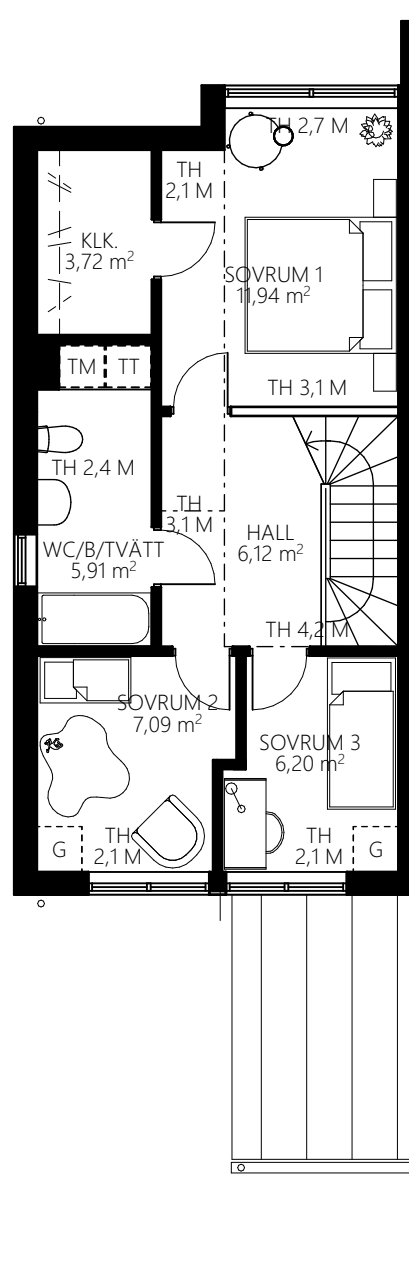

4 rum & kök 99 kvm

ENTRÈPLAN

HUS 9

ORIENTERINGSRITING

S	PLATS FÖR SOPKÄRL
VP	VÄRMEPANNA
K	KYL
F	FRYS
DM	DISKMASKIN
SK	SKAFFERI
ST	STÄDSKÅP
G	GARDEROB
G	MÖJLIG GARDEROB

4 rum & kök 99 kvm

ÖVERVÅNING

HUS 9

ORIENTERINGSRITING

S	PLATS FÖR SÖPKÄRL
VP	VÄRMEPANNA
K	KYL
F	FRYS
DM	DISKMASKIN
SK	SKAFFERI
ST	STÄDSKÅP
G	GARDEROB
G	MÖJLIG GARDEROB

4 rum & kök 99 kvm

ENTRÉPLAN TILLGÄNGLIG

HUS 9

ORIENTERINGSRITING

S	PLATS FÖR SÖPKÄRL
VP	VÄRMEPANNA
K	KYL
F	FRYS
DM	DISKMASKIN
SK	SKAFFERI
ST	STÄDSKÅP
G	GARDEROB
G	MÖJLIG GARDEROB