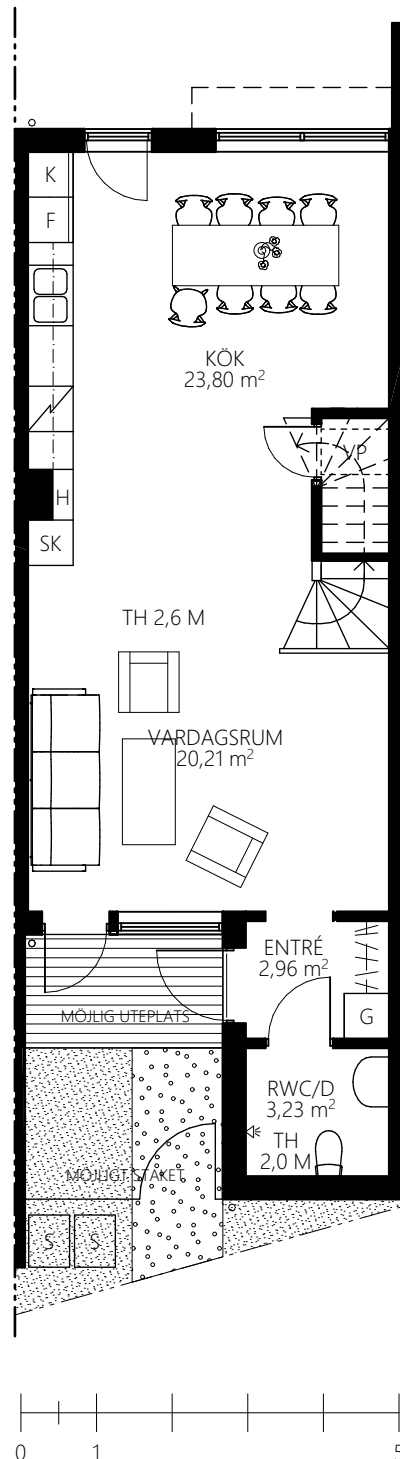

# 4 rum & kök 103 kvm

## ENTRÉPLAN

### HUS 10

ORIENTERINGSRITING

S	PLATS FÖR SOPKÄRL
VP	VÄRMEPANNA
K	KYL
F	FRYS
DM	DISKMASKIN
SK	SKAFFERI
ST	STÄDSKÅP
G	GARDEROB
G	MÖJLIG GARDEROB