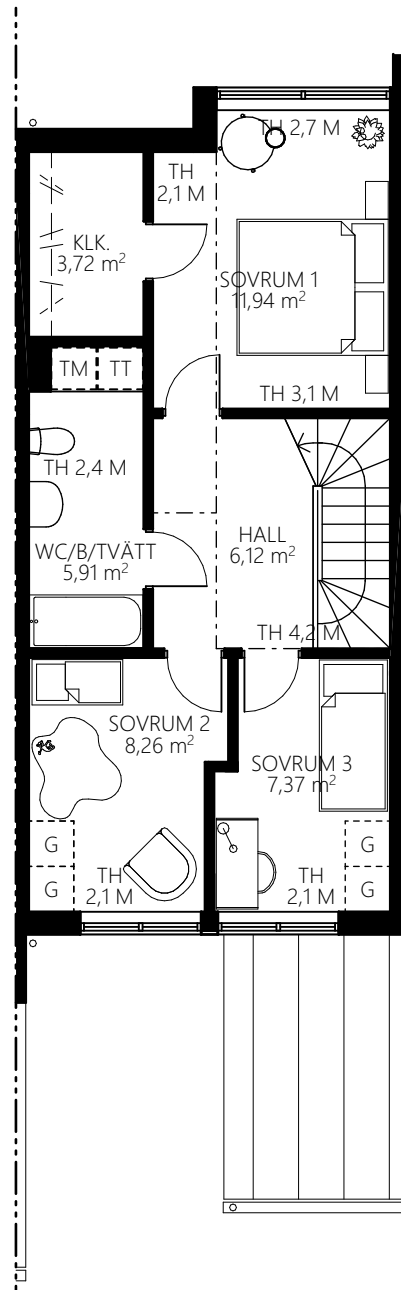

## ENTRÉPLAN

### HUS 10

ORIENTERINGSRITING

S	PLATS FÖR SOPKÄRL
VP	VÄRMEPANNA
K	KYL
F	FRYS
DM	DISKMASKIN
SK	SKAFFERI
ST	STÄDSKÅP
G	GARDEROB
G	MÖJLIG GARDEROB

# 4 rum & kök 103 kvm

## ÖVERVÅNING

HUS 10

ORIENTERINGSRITING

S	PLATS FÖR SÖPKÄRL
VP	VÄRMEPANNA
K	KYL
F	FRYS
DM	DISKMASKIN
SK	SKAFFERI
ST	STÄDSKÅP
G	GARDEROB
G	MÖJLIG GARDEROB

4 rum & kök  
103 kvm