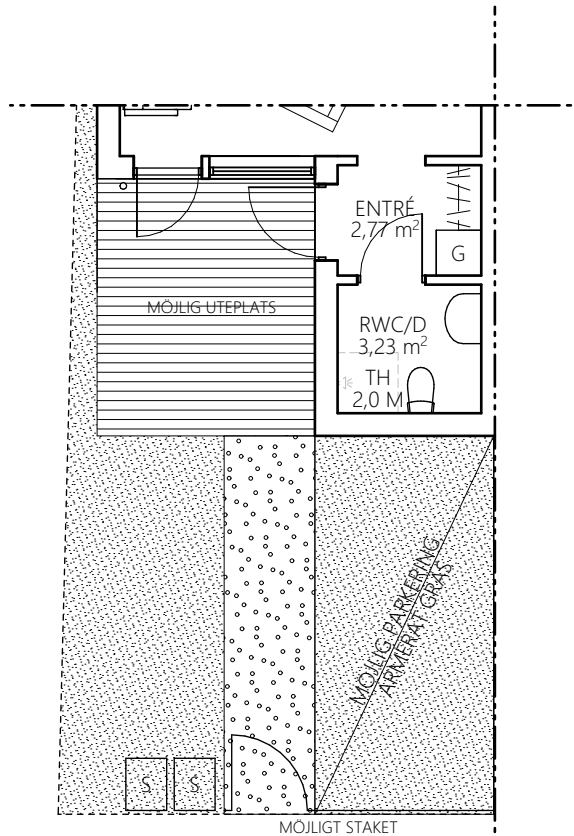

170 kvm

Varav 145kvm BOA

SUTERRÄNGPLAN

HUS 1

ORIENTERINGSRITING

S	PLATS FÖR SÖPKÄRL
VP	VÄRMEPANNA
K	KYL
F	FRYS
DM	DISKMASKIN
SK	SKAFFERI
ST	STÄDSKÅP
G	GARDEROB
G	MÖJLIG GARDEROB

5 rum & kök

170 kvm

HUS 1

ORIENTERINGSRITING

S	PLATS FÖR SÖPKÄRL
VP	VÄRMEPANNA
K	KYL
F	FRYS
DM	DISKMASKIN
SK	SKAFFERI
ST	STÄDSKÅP
G	GARDEROB
G	MÖJLIG GARDEROB

5 rum & kök 170 kvm

Varav 145kvm BOA

FÖRGÅRDSMARK

HUS 1

ORIENTERINGSRITING

S	PLATS FÖR SÖPKÄRL
VP	VÄRMEPANNA
K	KYL
F	FRYS
DM	DISKMASKIN
SK	SKAFFERI
ST	STÄDSKÅP
G	GARDEROB
G	MÖJLIG GARDEROB

5 rum & kök

170 kvm

Varav 145kvm BOA

ENTRÉPLAN TILLGÄNGLIG

HUS 1

ORIENTERINGSRITING

S	PLATS FÖR SOPKÄRL
VP	VÄRMEPANNA
K	KYL
F	FRYS
DM	DISKMASKIN
SK	SKAFFERI
ST	STÄDSKÅP
G	GARDEROB
G	MÖJLIG GARDEROB