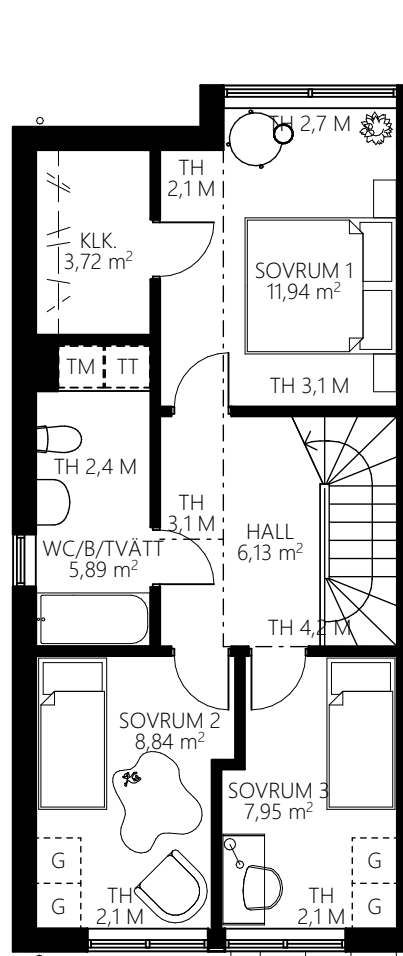

5 rum & kök

170 kvm

Varav 145kvm BOA

GARAGEPLAN

HUS 1

ORIENTERINGSRITING

S	PLATS FÖR SÖPKÄRL
VP	VÄRMEPANNA
K	KYL
F	FRYS
DM	DISKMASKIN
SK	SKAFFERI
ST	STÄDSKÅP
G	GARDEROB
G	MÖJLIG GARDEROB

5 rum & kök

170 kvm

Varav 145kvm BOA

SUTERRÄNGPLAN

HUS 1

ORIENTERINGSRITING

S	PLATS FÖR SÖPKÄRL
VP	VÄRMEPANNA
K	KYL
F	FRYS
DM	DISKMASKIN
SK	SKAFFERI
ST	STÄDSKÅP
G	GARDEROB
G	MÖJLIG GARDEROB

5 rum & kök

170 kvm

Varav 145kvm BOA

ENTRÉPLAN

HUS 1

ORIENTERINGSRITING

S	PLATS FÖR SÖPKÄRL
VP	VÄRMEPANNA
K	KYL
F	FRYS
DM	DISKMASKIN
SK	SKAFFERI
ST	STÄDSKÅP
G	GARDEROB
G	MÖJLIG GARDEROB

5 rum & kök 170 kvm

Varav 145kvm BOA

ÖVERVÅNING

HUS 1

ORIENTERINGSRITING

S	PLATS FÖR SÖPKÄRL
VP	VÄRMEPANNA
K	KYL
F	FRYS
DM	DISKMASKIN
SK	SKAFFERI
ST	STÄDSKÅP
G	GARDEROB
G	MÖJLIG GARDEROB

5 rum & kök 170 kvm

Varav 145kvm BOA

FÖRGÅRDSMARK

HUS 1

ORIENTERINGSRITING