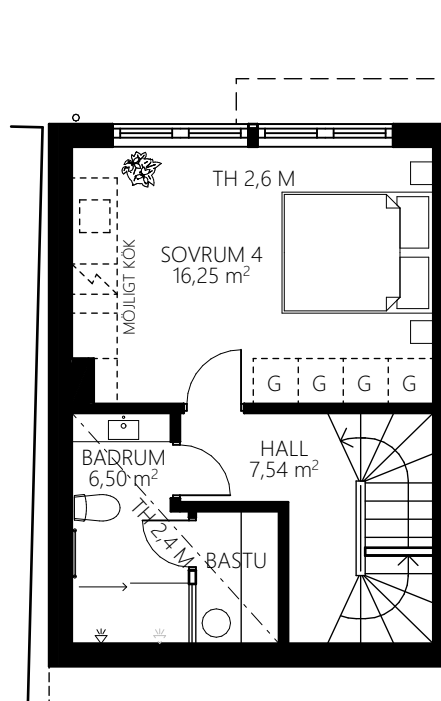

5 rum & kök

170 kvm

Varav 145kvm BOA

GARAGEPLAN

HUS 1

ORIENTERINGSRITING

S	PLATS FÖR SÖPKÄRL
VP	VÄRMEPANNA
K	KYL
F	FRYS
DM	DISKMASKIN
SK	SKAFFERI
ST	STÄDSKÅP
G	GARDEROB
G	MÖJLIG GARDEROB

5 rum & kök

170 kvm

Varav 145kvm BOA

SUTERRÄNGPLAN

HUS 1

ORIENTERINGSRITING

S	PLATS FÖR SÖPKÄRL
VP	VÄRMEPANNA
K	KYL
F	FRYS
DM	DISKMASKIN
SK	SKAFFERI
ST	STÄDSKÅP
G	GARDEROB
G	MÖJLIG GARDEROB

5 rum & kök

170 kvm

Varav 145kvm BOA

ENTRÉPLAN

HUS 1

ORIENTERINGSRITING

S	PLATS FÖR SÖPKÄRL
VP	VÄRMEPANNA
K	KYL
F	FRYS
DM	DISKMASKIN
SK	SKAFFERI
ST	STÄDSKÅP
G	GARDEROB
G	MÖJLIG GARDEROB

5 rum & kök 170 kvm

Varav 145kvm BOA

ÖVERVÅNING

HUS 1

ORIENTERINGSRITING

S	PLATS FÖR SÖPKÄRL
VP	VÄRMEPANNA
K	KYL
F	FRYS
DM	DISKMASKIN
SK	SKAFFERI
ST	STÄDSKÅP
G	GARDEROB
G	MÖJLIG GARDEROB

5 rum & kök 170 kvm

Varav 145kvm BOA

FÖRGÅRDSMARK

HUS 1

ORIENTERINGSRITING