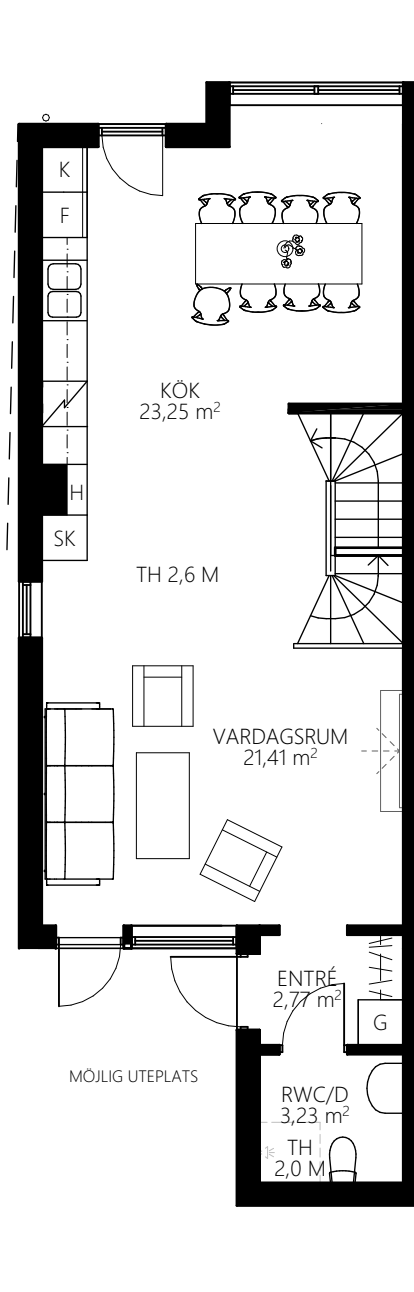

5 rum & kök

170 kvm

Varav 145kvm BOA

GARAGEPLAN

HUS 1

ORIENTERINGSRITING

S	PLATS FÖR SÖPKÄRL
VP	VÄRMEPANNA
K	KYL
F	FRYS
DM	DISKMASKIN
SK	SKAFFERI
ST	STÄDSKÅP
G	GARDEROB
G	MÖJLIG GARDEROB

5 rum & kök

170 kvm

Varav 145kvm BOA

SUTERRÄNGPLAN

HUS 1

ORIENTERINGSRITING

S	PLATS FÖR SÖPKÄRL
VP	VÄRMEPANNA
K	KYL
F	FRYS
DM	DISKMASKIN
SK	SKAFFERI
ST	STÄDSKÅP
G	GARDEROB
G	MÖJLIG GARDEROB

5 rum & kök

170 kvm

Varav 145kvm BOA

ENTRÉPLAN

HUS 1

ORIENTERINGSRITING

S	PLATS FÖR SÖPKÄRL
VP	VÄRMEPANNA
K	KYL
F	FRYS
DM	DISKMASKIN
SK	SKAFFERI
ST	STÄDSKÅP
G	GARDEROB
G	MÖJLIG GARDEROB

5 rum & kök 170 kvm

Varav 145kvm BOA

ÖVERVÅNING

HUS 1

ORIENTERINGSRITING

S	PLATS FÖR SÖPKÄRL
VP	VÄRMEPANNA
K	KYL
F	FRYS
DM	DISKMASKIN
SK	SKAFFERI
ST	STÄDSKÅP
G	GARDEROB
G	MÖJLIG GARDEROB

5 rum & kök 170 kvm

Varav 145kvm BOA

FÖRGÅRDSMARK

HUS 1

ORIENTERINGSRITING