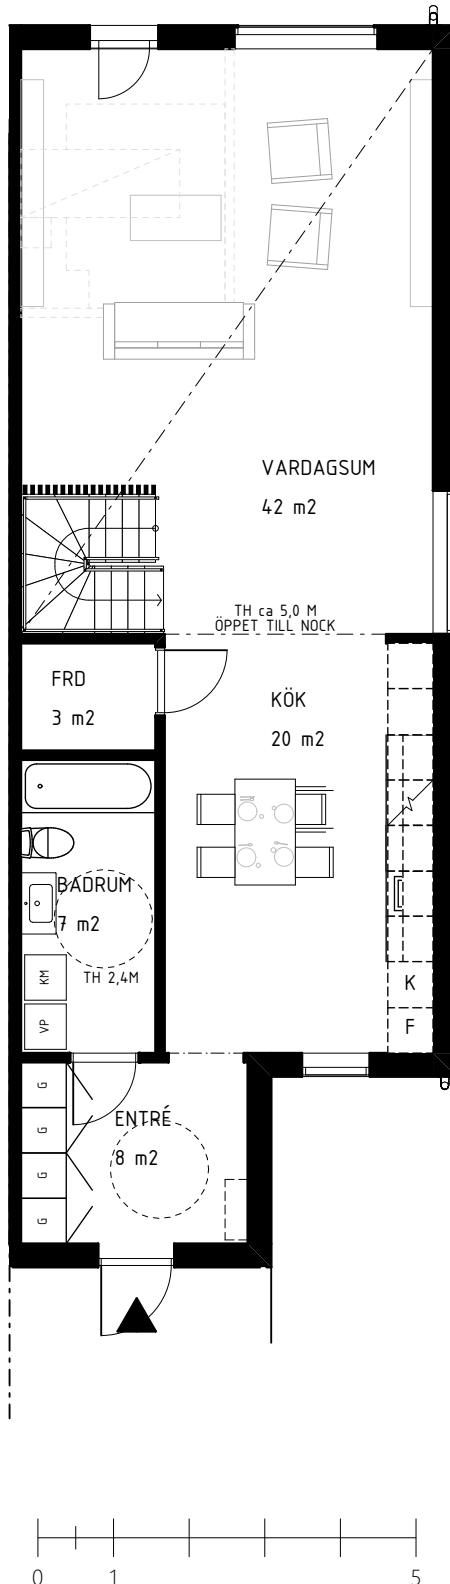

5 rum & kök 150 kvm ENTRÉPLAN

BOSTAD 4

ORIENTERINGSRITING

S	PLATS FÖR SOPKÄRL
VP	VÄRMEPANNA
K	KYL
F	FRYS
DM	DISKMASKIN
SK	SKAFFERI
ST	STÄDSKÅP
G	GARDEROB
G	MÖJLIG GARDEROB

5 rum & kök 150 kvm SUTERRÄNGPLAN

BOSTAD 4

ORIENTERINGSRITING

S	PLATS FÖR SÖPKÄRL
VP	VÄRMEPANNA
K	KYL
F	FRYS
DM	DISKMASKIN
SK	SKAFFERI
ST	STÄDSKÅP
G	GARDEROB
G	MÖJLIG GARDEROB