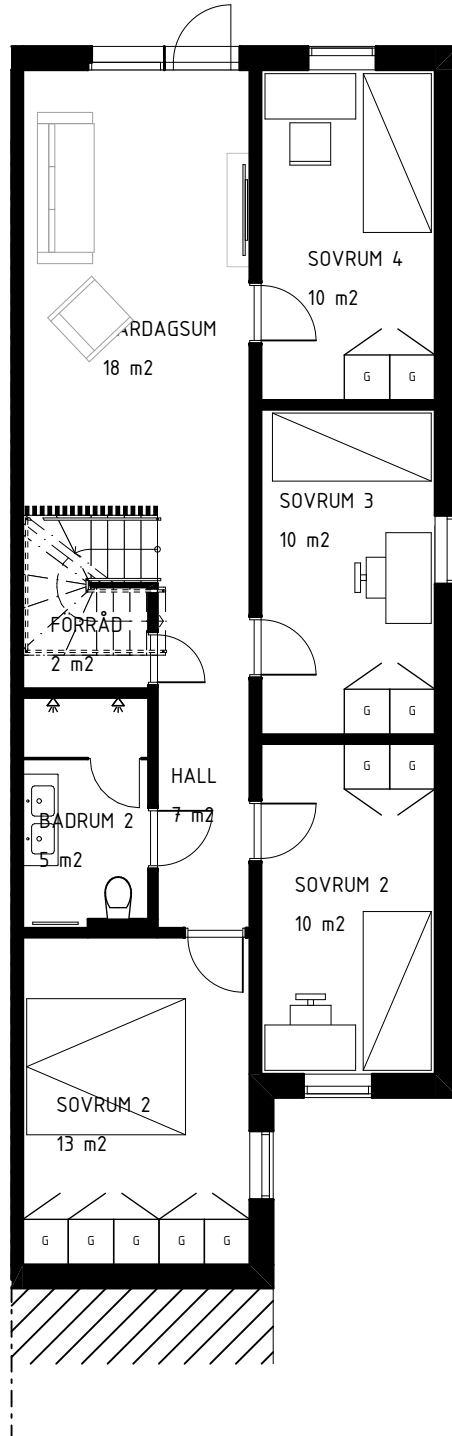

5 rum & kök 150 kvm ENTRÉPLAN

BOSTAD 4

ORIENTERINGSRITING

S	PLATS FÖR SOPKÄRL
VP	VÄRMEPANNA
K	KYL
F	FRYS
DM	DISKMASKIN
SK	SKAFFERI
ST	STÄDSKÅP
G	GARDEROB
G	MÖJLIG GARDEROB

5 rum & kök 150 kvm SUTERRÄNGPLAN

BOSTAD 4

ORIENTERINGSRITING

S	PLATS FÖR SÖPKÄRL
VP	VÄRMEPANNA
K	KYL
F	FRYS
DM	DISKMASKIN
SK	SKAFFERI
ST	STÄDSKÅP
G	GARDEROB
G	MÖJLIG GARDEROB