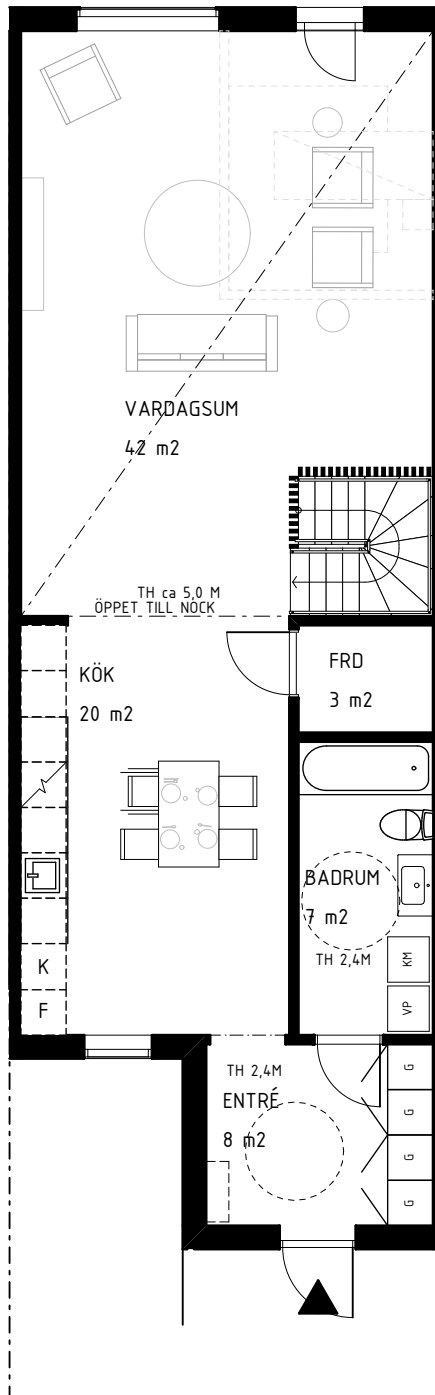

5 rum & kök 150 kvm ENTRÉPLAN

BOSTAD 3

ORIENTERINGSRITING

S	PLATS FÖR SOPKÄRL
VP	VÄRMEPANNA
K	KYL
F	FRYS
DM	DISKMASKIN
SK	SKAFFERI
ST	STÄDSKÅP
G	GARDEROB
G	MÖJLIG GARDEROB

5 rum & kök 150 kvm SUTERRÄNGPLAN

BOSTAD 3

ORIENTERINGSRITING

S	PLATS FÖR SÖPKÄRL
VP	VÄRMEPANNAN
K	KYL
F	FRYS
DM	DISKMASKIN
SK	SKAFFERI
ST	STÄDSKÅP
G	GARDEROB
G	MÖJLIG GARDEROB