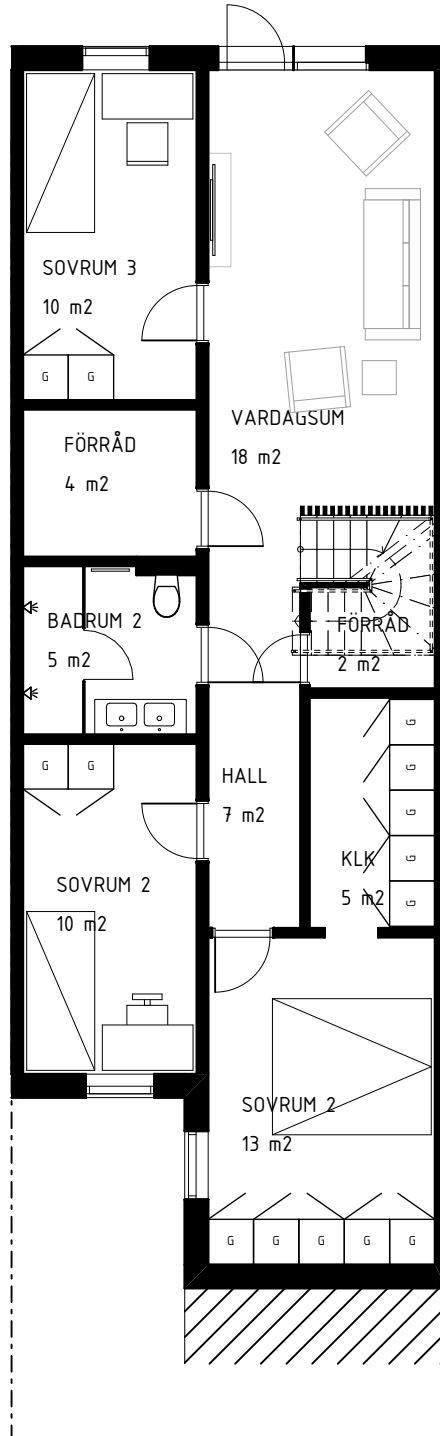

5 rum & kök 150 kvm ENTRÉPLAN

BOSTAD 3

ORIENTERINGSRITING

S	PLATS FÖR SOPKÄRL
VP	VÄRMEPANNA
K	KYL
F	FRYS
DM	DISKMASKIN
SK	SKAFFERI
ST	STÄDSKÅP
G	GARDEROB
G	MÖJLIG GARDEROB

5 rum & kök 150 kvm SUTERRÄNGPLAN

BOSTAD 3

ORIENTERINGSRITING

S	PLATS FÖR SÖPKÄRL
VP	VÄRMEPANNAN
K	KYL
F	FRYS
DM	DISKMASKIN
SK	SKAFFERI
ST	STÄDSKÅP
G	GARDEROB
G	MÖJLIG GARDEROB