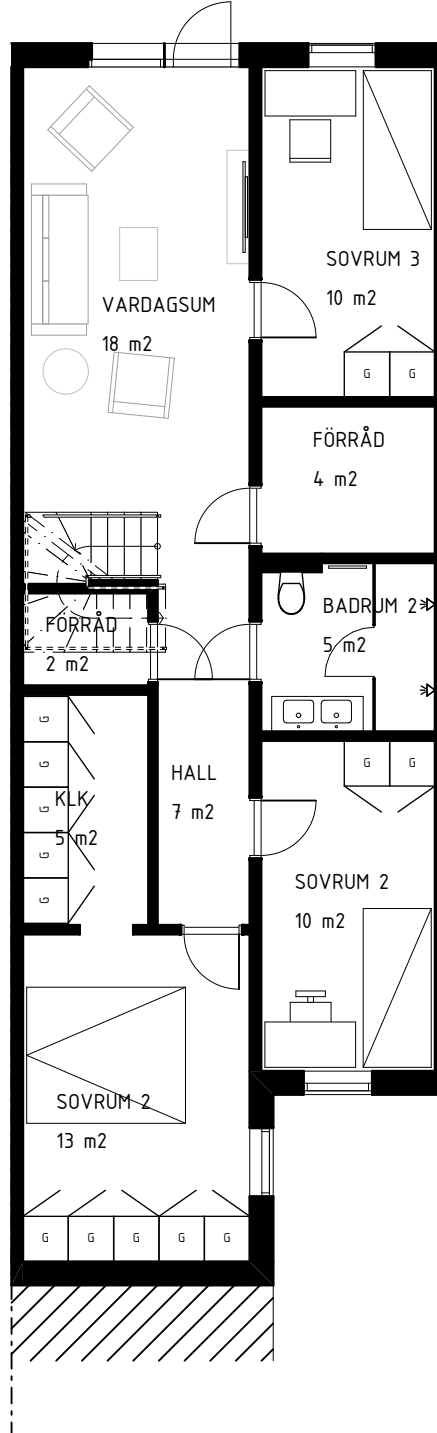

# 5 rum & kök 150 kvm ENTRÉPLAN

## BOSTAD 2

ORIENTERINGSRITING

S	PLATS FÖR SÖPKÄRL
VP	VÄRMEPANNA
K	KYL
F	FRYS
DM	DISKMASKIN
SK	SKAFFERI
G	GARDEROB
G	MÖJLIG GARDEROB

5 rum & kök  
150 kvm

# SUTERRÄNGPLAN