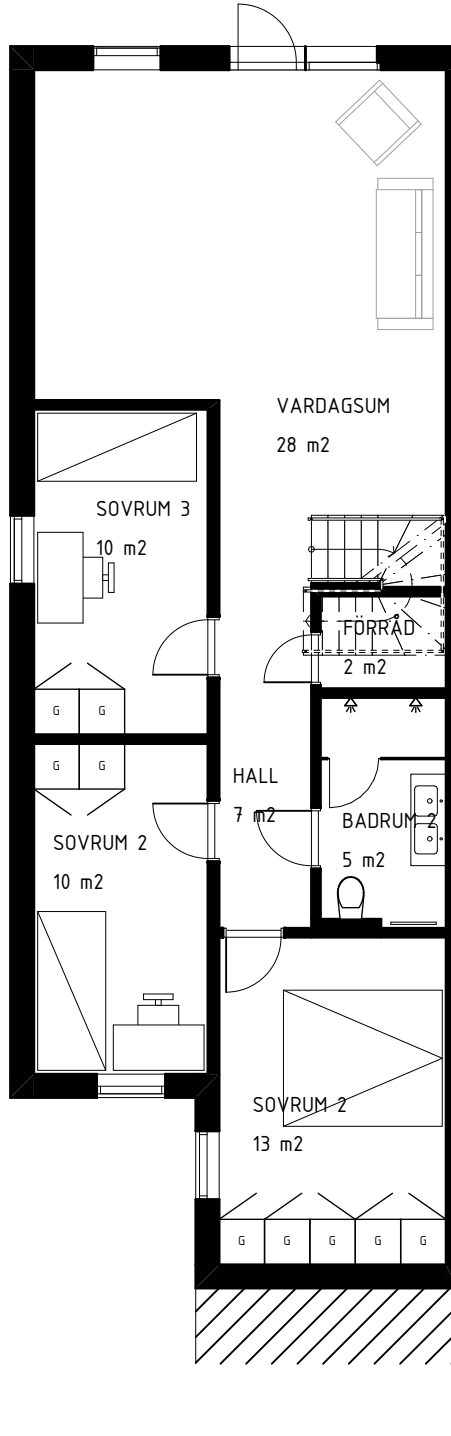

5 rum & kök 150 kvm SUTERRÄNGPLAN

BOSTAD 1

ORIENTERINGSRITING

S	PLATS FÖR SÖPKÄRL
VP	VÄRMEPANNA
K	KYL
F	FRYS
DM	DISKMASKIN
SK	SKAFFERI
ST	STÄDSKÅP
G	GARDEROB
G	MÖJLIG GARDEROB