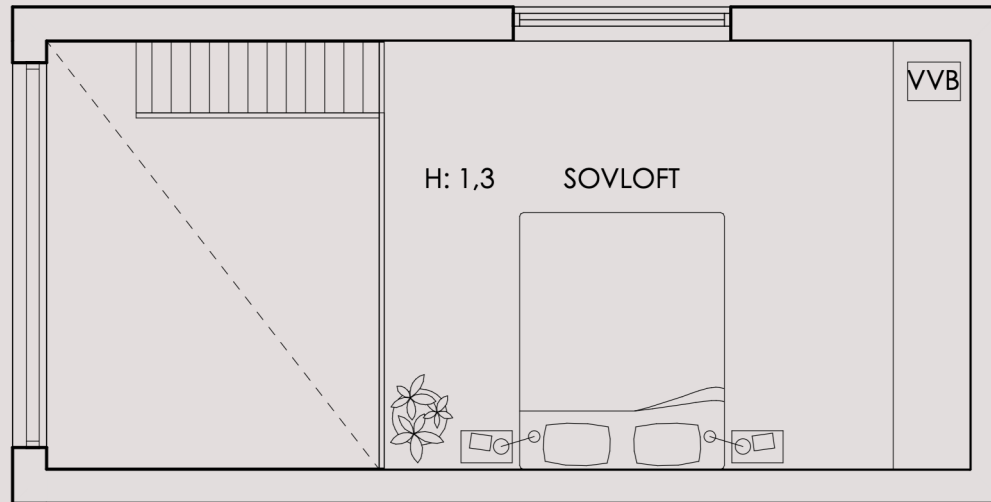

1 rok + loft 40 kvm

Varav 24 kvm BOA

ENTRÉPLAN

VP	Värmepump
T	Teknikskåp
TM	Tvättmaskin
TT	Torktumlare
ST	Städsåp
G	Garderob
G	Möjlig garderob
H	Högskåp
DM	Diskmaskin
F	Frys
K	Kyl
SK	Skafferi

SKALA 1:100

1 rok + loft

40 kvm

Varav 24 kvm BOA

LOFT

VP	Värmepump
T	Teknikskåp
TM	Tvättmaskin
TT	Torktumlare
ST	Städsåp
G	Garderob
G	Möjlig garderob
H	Högskåp
DM	Diskmaskin
F	Frys
K	Kyl
SK	Skafferi

SKALA 1:100