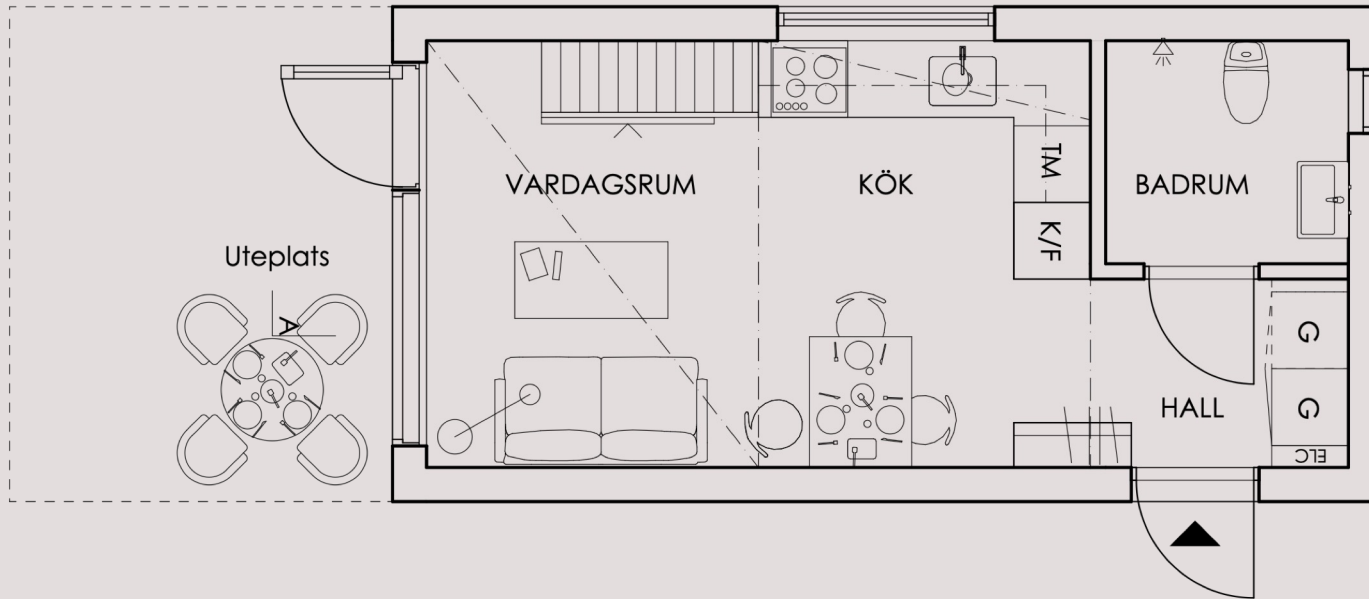

1 rok + loft 40 kvm

Varav 24 kvm BOA

ENTRÉPLAN

VP	Värmepump
T	Teknikskåp
TM	Tvättmaskin
TT	Torktumlare
ST	Städsåp
G	Garderob
G	Möjlig garderob
H	Högskåp
DM	Diskmaskin
F	Frys
K	Kyl
SK	Skafferi

SKALA 1:100

1 rok + loft

40 kvm

Varav 24 kvm BOA

LOFT

VP	Värmepump
T	Teknikskåp
TM	Tvättmaskin
TT	Torktumlare
ST	Städsåp
G	Garderob
G	Möjlig garderob
H	Högskåp
DM	Diskmaskin
F	Frys
K	Kyl
SK	Skafferi

SKALA 1:100