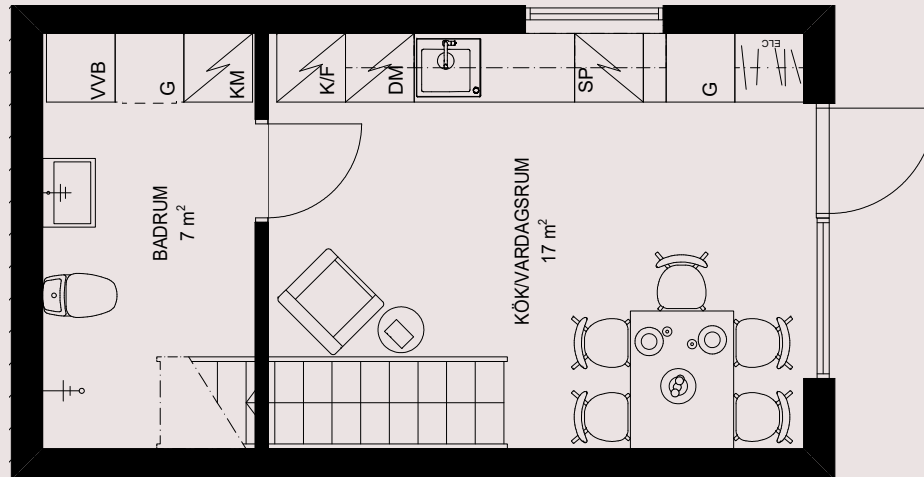

# 2 rum & kök 48 kvm

Varav 46 kvm BOA

PLAN 1

- VP Värmepump
- KM Kombimaskin
- ST Städskåp
- G Garderob
- G Möjlig garderob
- DM Diskmaskin
- SP Spis
- K Kyl
- F Frys

1:50  5m

## 48 kvm

Varav 46 kvm BOA