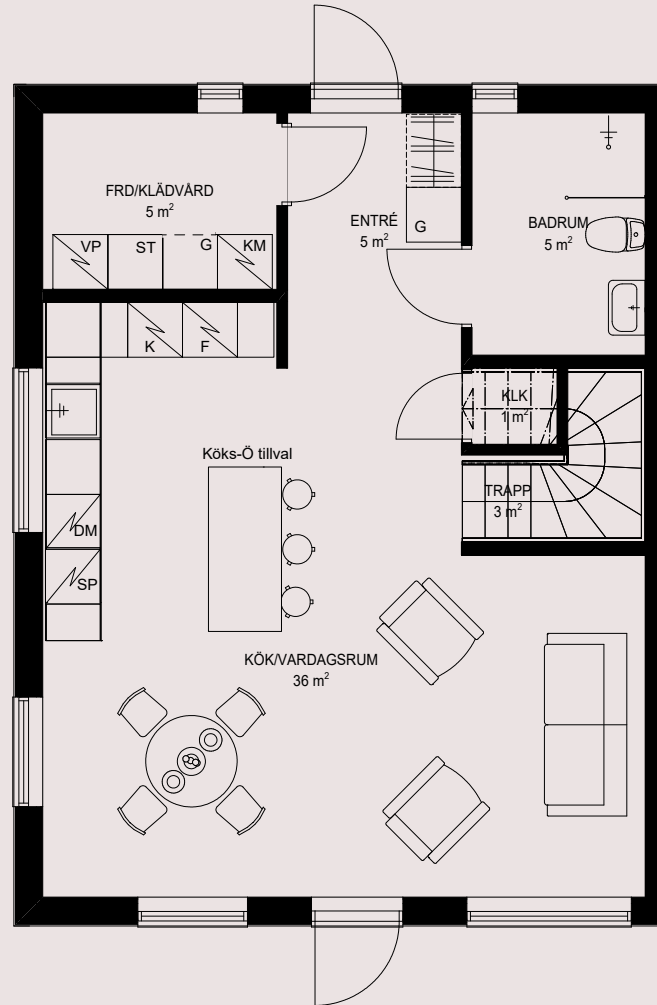

# 6 rum & kök 152 kvm

Varav 148 kvm BOA

## ENTRÉPLAN

- VP Värmepump
- KM Kombimaskin
- ST Städskåp
- G Garderob
- G Möjlig garderob
- DM Diskmaskin
- SP Spis
- K Kyl
- F Frys