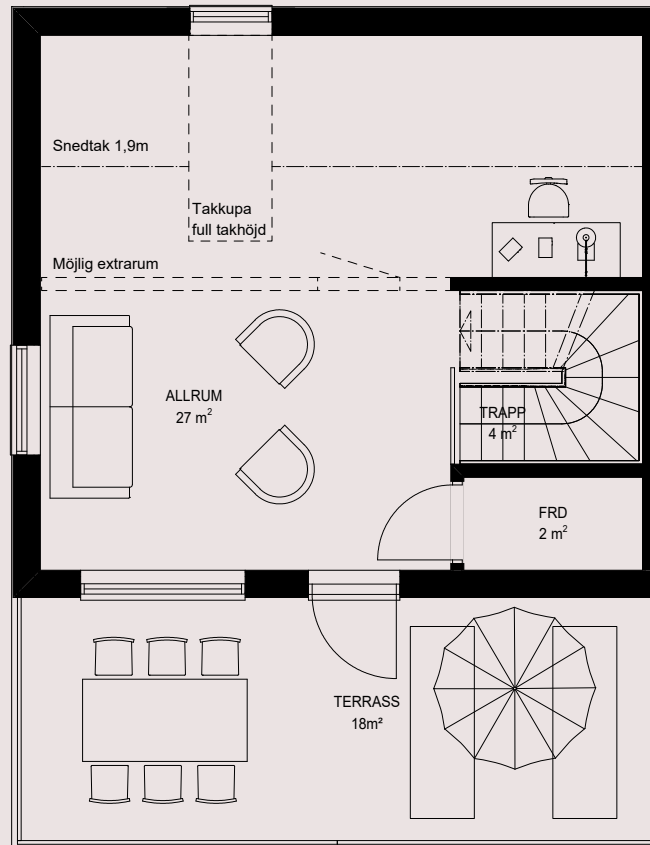

6 rum & kök 152 kvm

Varav 148 kvm BOA

VINDSPLAN

1:50 5m

- VP Värmepump
- KM Kombimaskin
- ST Städskåp
- G Garderob
- G Möjlig garderob
- DM Diskmaskin
- SP Spis
- K Kyl
- F Frys