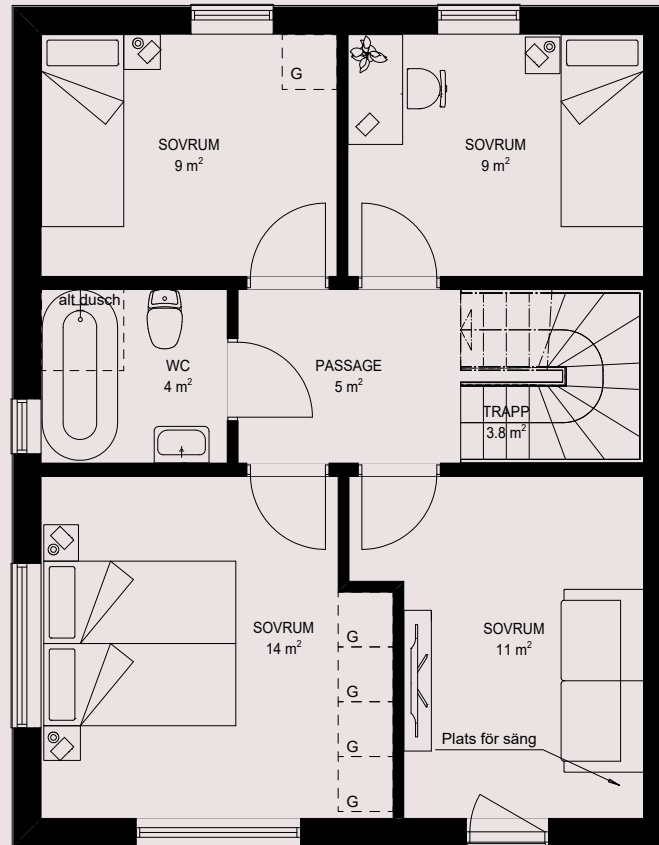

6 rum & kök 152 kvm

Varav 148 kvm BOA

ÖVERVÅNING

1:50 5m

- VP Värmepump
- KM Kombimaskin
- ST Städskap
- G Garderob
- G Möjlig garderob
- DM Diskmaskin
- SP Spis
- K Kyl
- F Frys