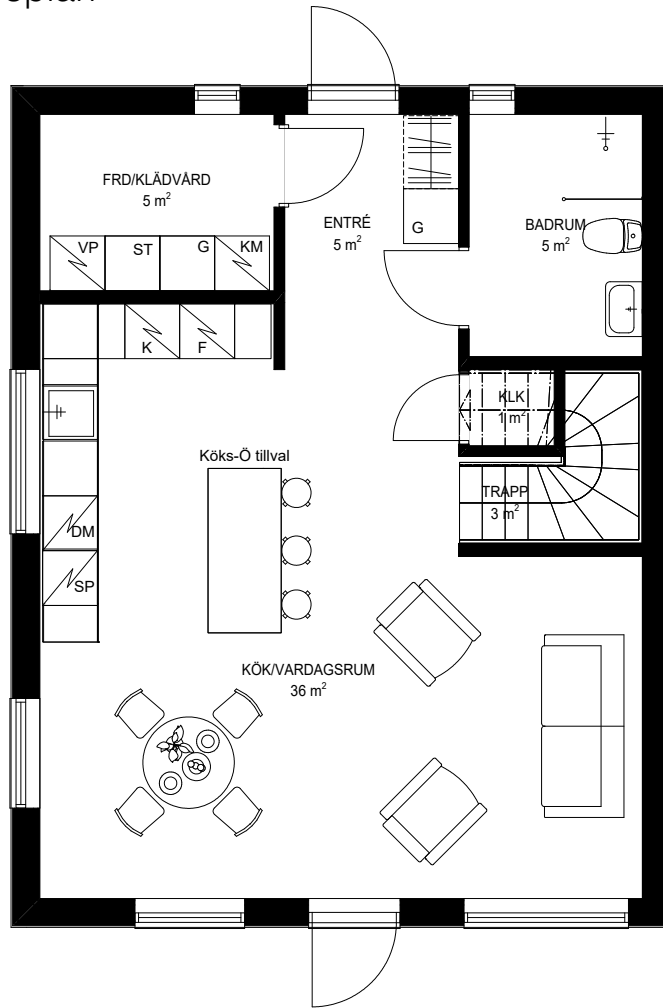

6 Rum & Kök

150 kvm

Varav 144 kvm BOA

Entréplan

Övervåning

- VP Värmepump
- KM Kombimaskin
- ST Städskap
- G Garderob
- G Möjlig garderob
- DM Diskmaskin
- SP Spis
- K Kyl
- F Frys

6 Rum & Kök

150 kvm

Varav 144 kvm BOA

Vindsplan

VP	Värmepump
KM	Kombimaskin
ST	Städsåk
G	Garderob
G	Möjlig garderob
DM	Diskmaskin
SP	Spis
K	Kyl
F	Frys