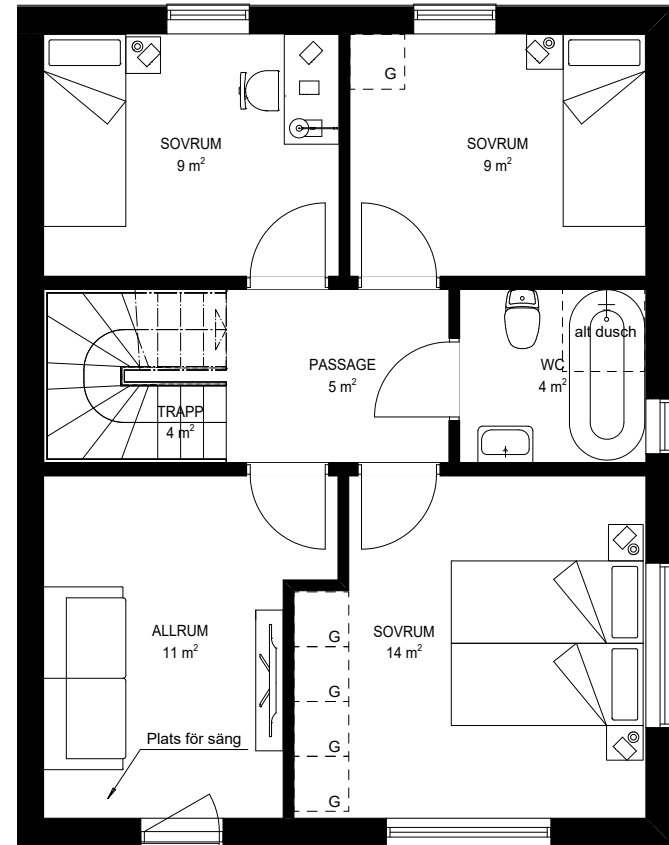

6 Rum & Kök

150 kvm

Varav 144 kvm BOA

Entréplan

Övervåning

- VP Värmepump
- KM Kombimaskin
- ST Städskap
- G Garderob
- G Möjlig garderob
- DM Diskmaskin
- SP Spis
- K Kyl
- F Frys

6 Rum & Kök

150 kvm

Varav 144 kvm BOA

Vindsplan

VP	Värmepump
KM	Kombimaskin
ST	Städsåk
G	Garderob
G	Möjlig garderob
DM	Diskmaskin
SP	Spis
K	Kyl
F	Frys