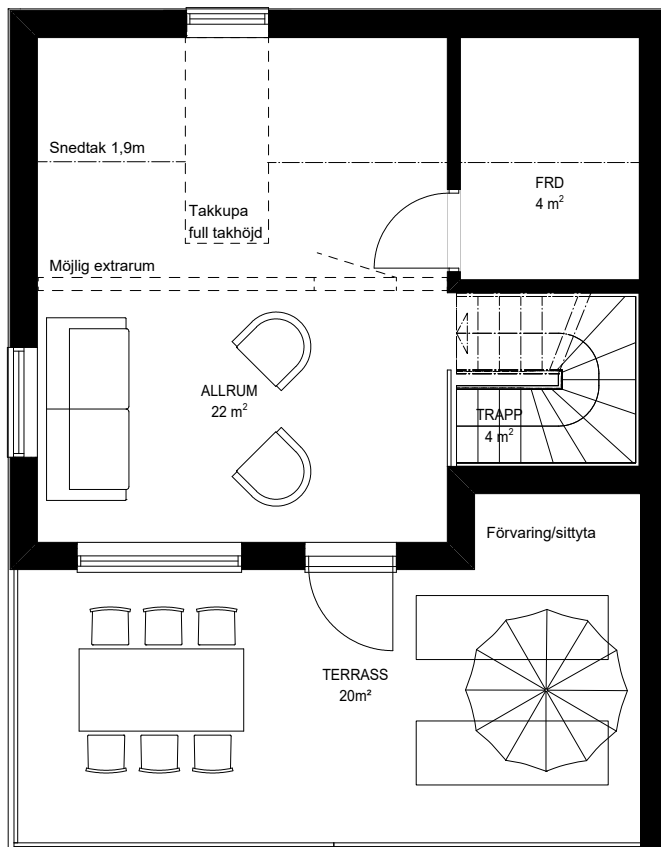

6 Rum & Kök

150 kvm

Varav 144 kvm BOA

Entréplan

Övervåning

- VP Värmepump
- KM Kombimaskin
- ST Städskap
- G Garderob
- G Möjlig garderob
- DM Diskmaskin
- SP Spis
- K Kyl
- F Frys

6 Rum & Kök

150 kvm

Varav 144 kvm BOA

Vindsplan

VP	Värmepump
KM	Kombimaskin
ST	Städsåk
G	Garderob
G	Möjlig garderob
DM	Diskmaskin
SP	Spis
K	Kyl
F	Frys