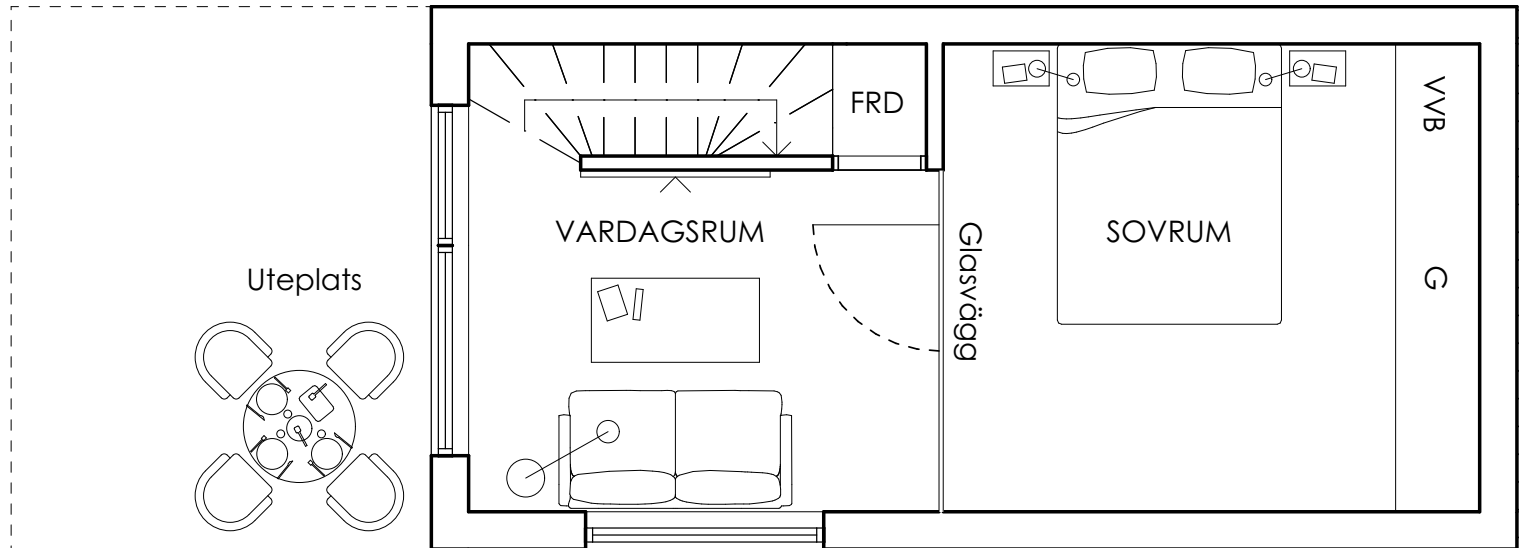

2 Rok 48 kvm

Entréplan

-  Värme pump
-  Teknikskåp
-  Tvättmaskin
-  Torktumlare
-  Städskåp
-  Garderob
-  Möjlig garderob

-  Högsåp
-  Dismaskin
-  Frys
-  Kyl
-  Skafferi

2 Rok 48 kvm

Nedre plan

-  Värmepump
-  Teknikskåp
-  Tvättmaskin
-  Torktumlare
-  Städskåp
-  Garderob
-  Möjlig garderob