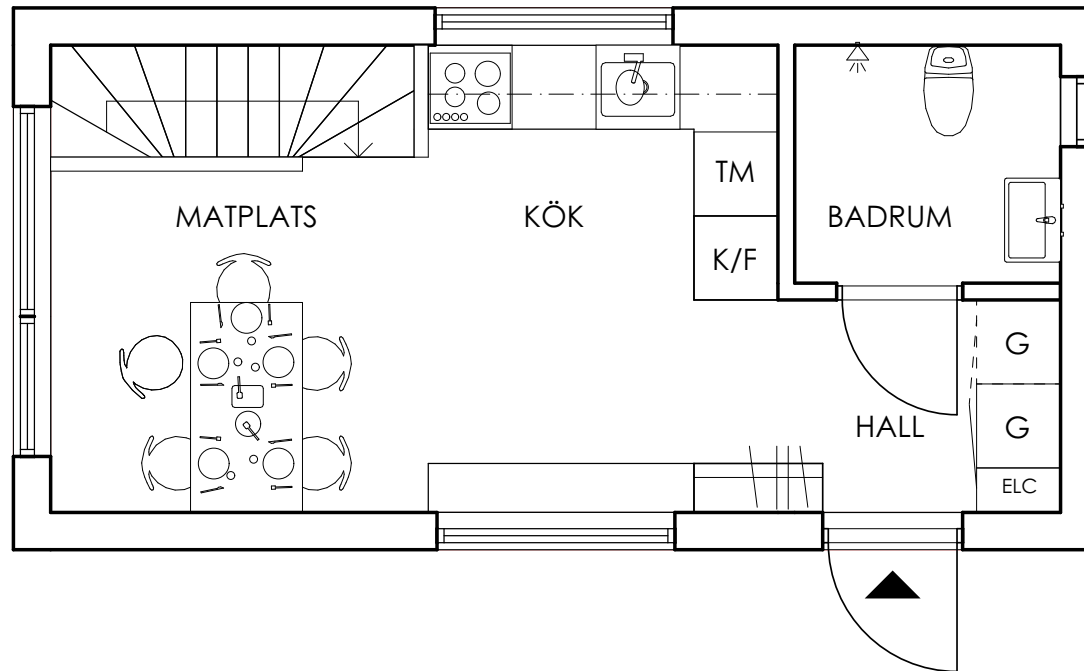

2 Rok 48 kvm

Entréplan

-  Värme pump
-  Teknikskåp
-  Tvättmaskin
-  Torktumlare
-  Städskåp
-  Garderob
-  Möjlig garderob

-  Högsåp
-  Dismaskin
-  Frys
-  Kyl
-  Skafferi

2 Rok 48 kvm

Nedre plan

-  Värmepump
-  Teknikskåp
-  Tvättmaskin
-  Torktumlare
-  Städskåp
-  Garderob
-  Möjlig garderob