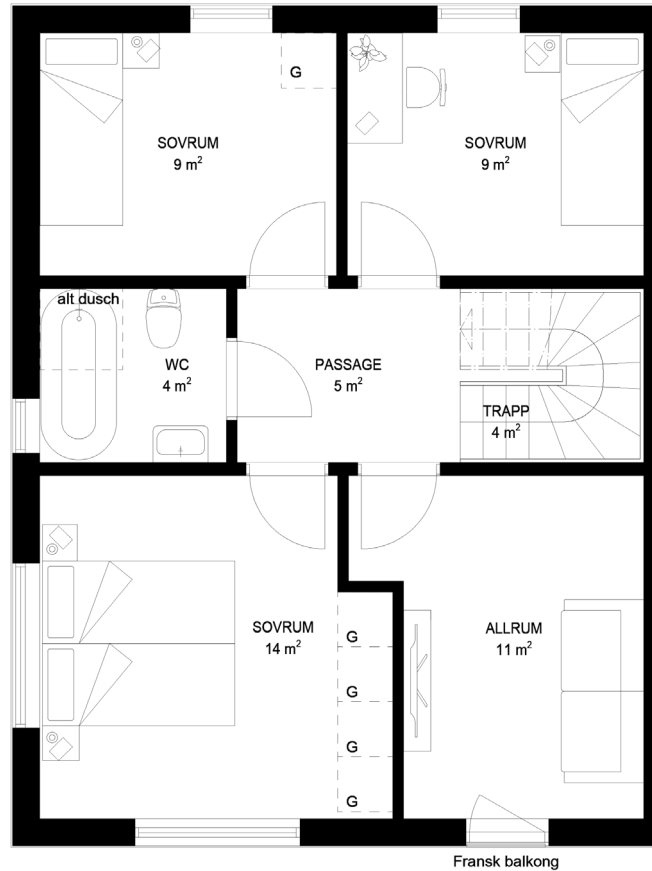

Bostad #04

ENTRÉPLAN

7 rum & kök 158 kvm

Varav 150 kvm BOA

- VP Värmepump
- KM Kombimaskin
- ST Städsåp
- G Garderob
- G Möjlig garderob
- DM Diskmaskin
- SP Spis
- K Kyl
- F Frys

Bostad #04

7 rum & kök 158 kvm

Varav 150 kvm BOA

ÖVERVÅNING

- VP Värmepump
- KM Kombimaskin
- ST Städsåp
- G Garderob
- G Möjlig garderob
- DM Diskmaskin
- SP Spis
- K Kyl
- F Frys

1:50 5m

Bostad #04

VINDSPLAN

7 rum & kök 158 kvm

Varav 150 kvm BOA

- VP Värmepump
- KM Kombi maskin
- ST Städskåp
- G Garderob
- G Möjlig garderob
- DM Diskmaskin
- SP Spis
- K Kyl
- F Frys

1:50  5m