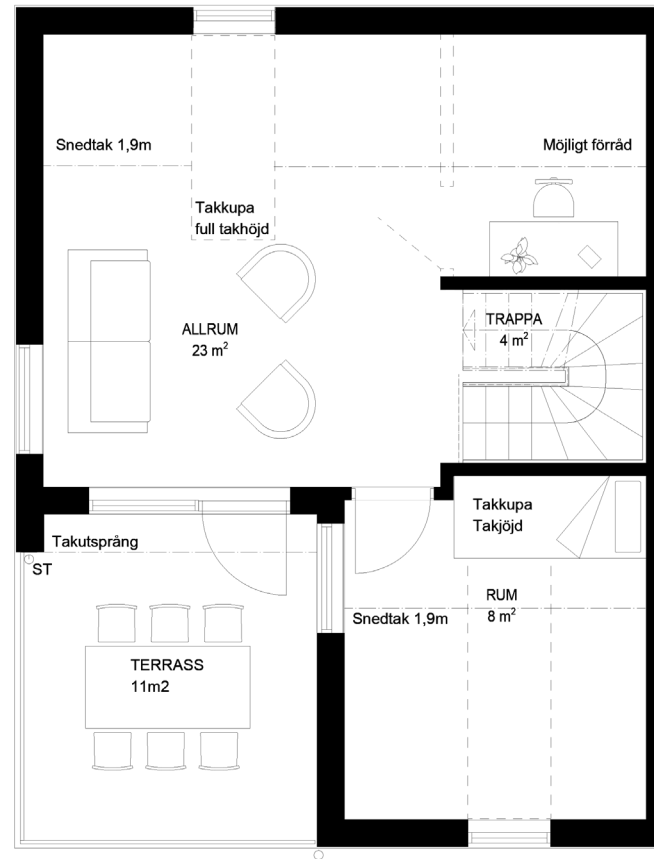

Bostad #04

ENTRÉPLAN

7 rum & kök 158 kvm

Varav 150 kvm BOA

- VP Värmepump
- KM Kombimaskin
- ST Städsåp
- G Garderob
- G Möjlig garderob
- DM Diskmaskin
- SP Spis
- K Kyl
- F Frys

Bostad #04

7 rum & kök 158 kvm

Varav 150 kvm BOA

ÖVERVÅNING

- VP Värmepump
- KM Kombimaskin
- ST Städsåp
- G Garderob
- G Möjlig garderob
- DM Diskmaskin
- SP Spis
- K Kyl
- F Frys

1:50 5m

Bostad #04

VINDSPLAN

7 rum & kök 158 kvm

Varav 150 kvm BOA

- VP Värmepump
- KM Kombi maskin
- ST Städskåp
- G Garderob
- G Möjlig garderob
- DM Diskmaskin
- SP Spis
- K Kyl
- F Frys

1:50  5m