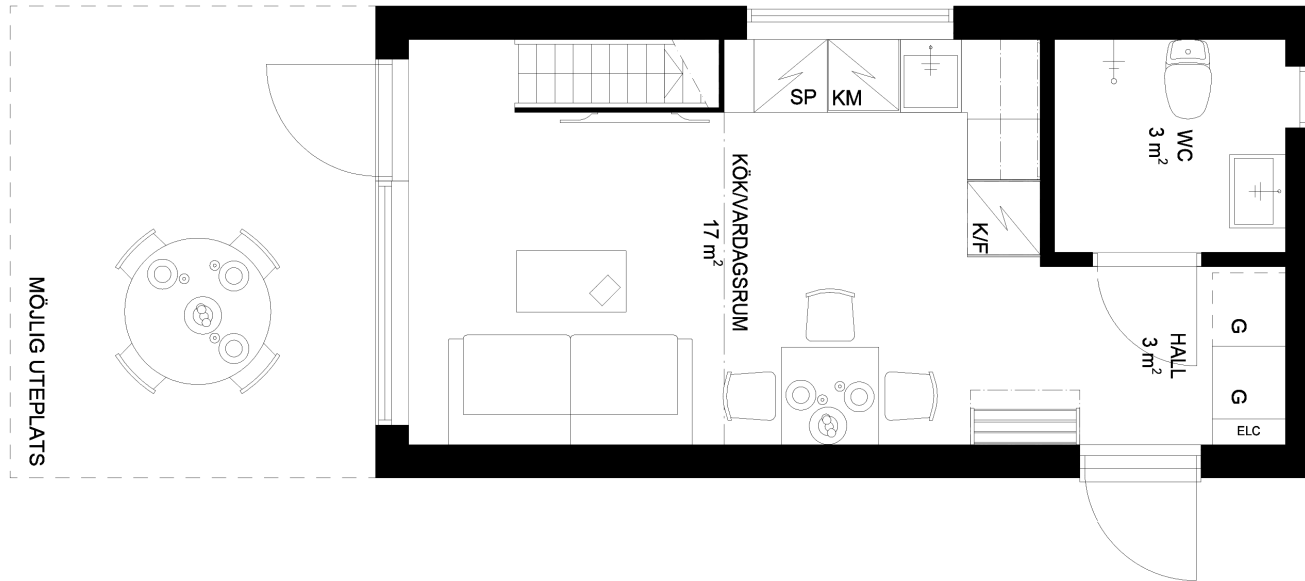

Bostad #03

ENTRÉPLAN

1 rok + loft 40 kvm

Varav 24 kvm BOA

VP	Värmepump
KM	Kombimaskin
ST	Städskåp
G	Garderob
G	Möjlig garderob
DM	Diskmaskin
SP	Spis
K	Kyl
F	Frys

1:50

5m

Bostad #03

LOFT

1 rok + loft

40 kvm

Varav 24 kvm BOA

- VP Värmepump
- KM Kombimaskin
- ST Städskåp
- G Garderob
- G Möjlig garderob
- DM Diskmaskin
- SP Spis
- K Kyl
- F Frys

1:50  5m