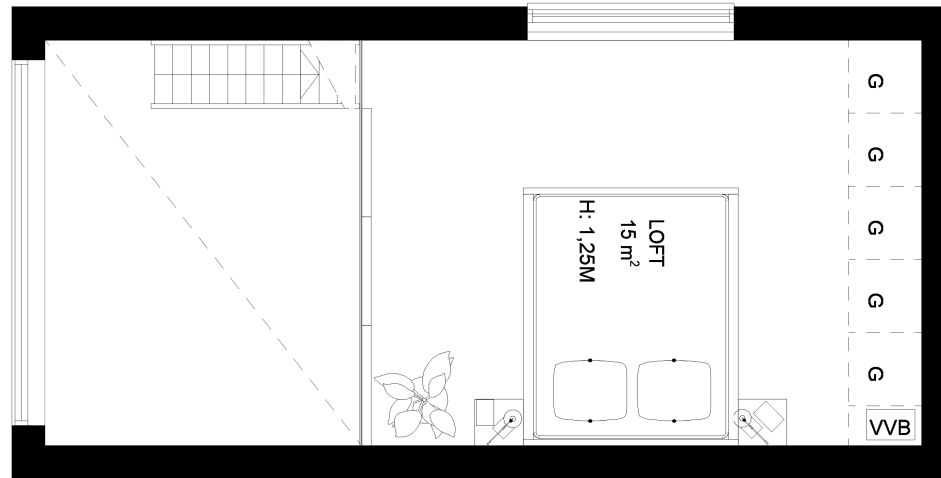

Bostad #03

ENTRÉPLAN

1 rok + loft 40 kvm

Varav 24 kvm BOA

VP	Värmepump
KM	Kombimaskin
ST	Städskåp
G	Garderob
G	Möjlig garderob
DM	Diskmaskin
SP	Spis
K	Kyl
F	Frys

1:50

5m

Bostad #03

LOFT

1 rok + loft

40 kvm

Varav 24 kvm BOA

- VP Värmepump
- KM Kombimaskin
- ST Städskåp
- G Garderob
- G Möjlig garderob
- DM Diskmaskin
- SP Spis
- K Kyl
- F Frys

1:50  5m