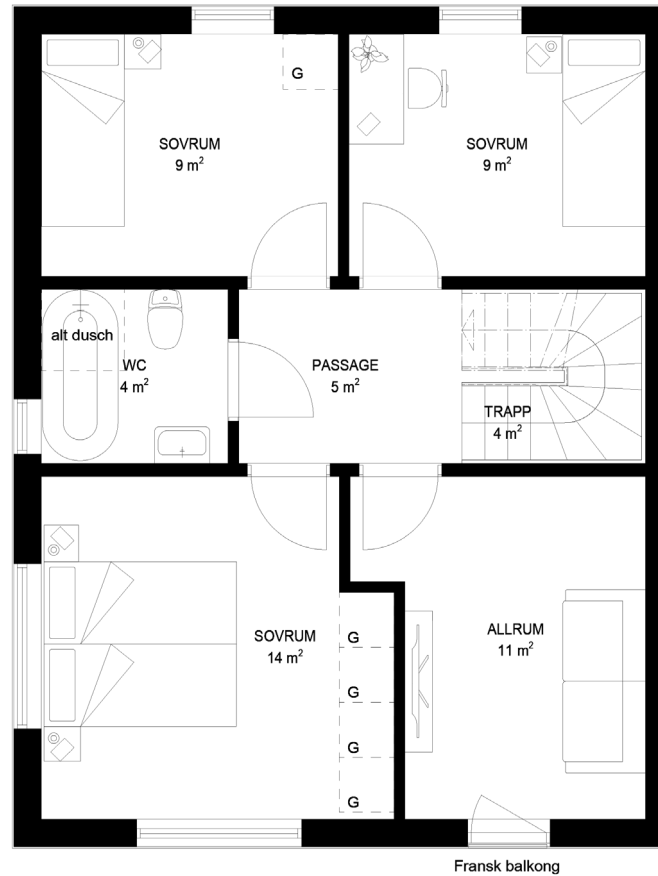

Bostad #01

ENTRÉPLAN

6 rum & kök 154kvm

Varav 149 kvm BOA

1:50  5m

- VP Värmepump
- KM Kombimaskin
- ST Städsåp
- G Garderob
- G Möjlig garderob
- DM Diskmaskin
- SP Spis
- K Kyl
- F Frys

Bostad #01

6 rum & kök 154kvm

Varav 149 kvm BOA

ÖVERVÅNING

- VP Värme pump
- KM Kombi maskin
- ST Städs kåp
- G Garderob
- G Möjlig garderob
- DM Disk maskin
- SP Spis
- K Kyl
- F Frys

1:50  5m

Bostad #01

VINDSPLAN

6 rum & kök 154kvm

Varav 149 kvm BOA

- VP Värmepump
- KM Kombimaskin
- ST Städskåp
- G Garderob
- G Möjlig garderob
- DM Diskmaskin
- SP Spis
- K Kyl
- F Frys

1:50  5m