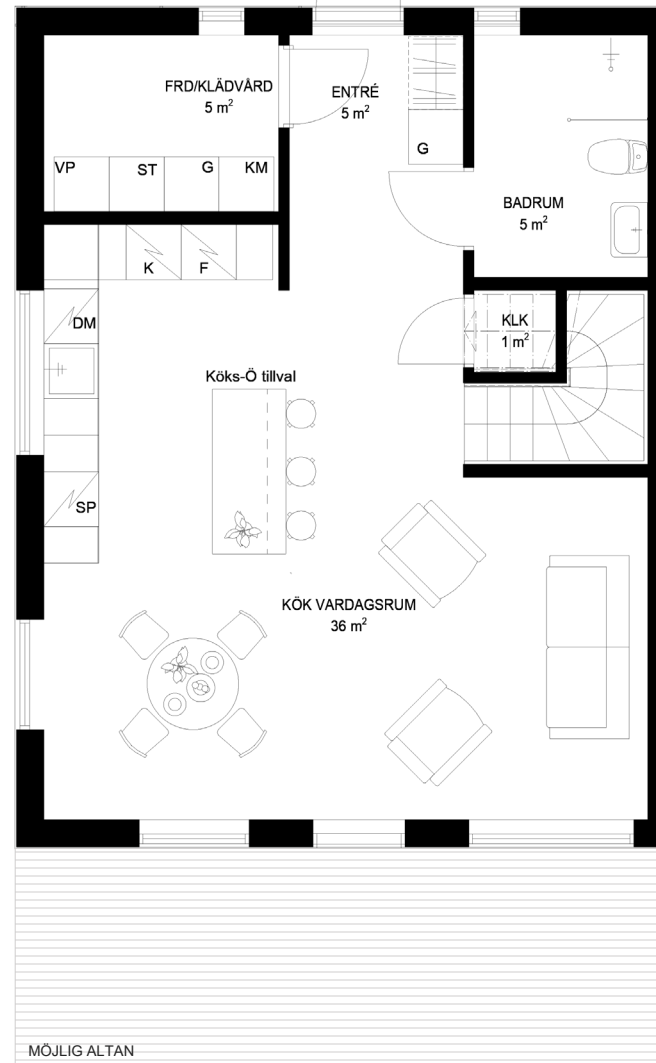

Bostad #01

ENTRÉPLAN

6 rum & kök 154kvm

Varav 149 kvm BOA

1:50  5m

- VP Värmepump
- KM Kombimaskin
- ST Städsåp
- G Garderob
- G Möjlig garderob
- DM Diskmaskin
- SP Spis
- K Kyl
- F Frys

Bostad #01

6 rum & kök 154kvm

Varav 149 kvm BOA

ÖVERVÅNING

- VP Värme pump
- KM Kombi maskin
- ST Städs kåp
- G Garderob
- G Möjlig garderob
- DM Disk maskin
- SP Spis
- K Kyl
- F Frys

1:50  5m

Bostad #01

VINDSPLAN

6 rum & kök 154kvm

Varav 149 kvm BOA

- VP Värmepump
- KM Kombimaskin
- ST Städskåp
- G Garderob
- G Möjlig garderob
- DM Diskmaskin
- SP Spis
- K Kyl
- F Frys

1:50  5m