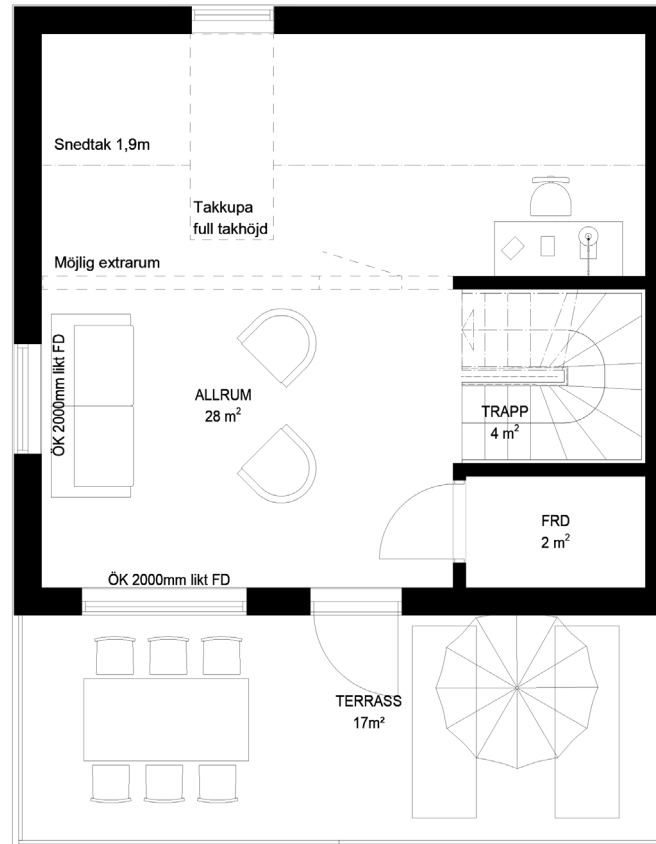

Bostad #01

ENTRÉPLAN

6 rum & kök 154kvm

Varav 149 kvm BOA

1:50  5m

- VP Värmepump
- KM Kombimaskin
- ST Städsåp
- G Garderob
- G Möjlig garderob
- DM Diskmaskin
- SP Spis
- K Kyl
- F Frys

Bostad #01

6 rum & kök 154kvm

Varav 149 kvm BOA

ÖVERVÅNING

- VP Värme pump
- KM Kombi maskin
- ST Städs kåp
- G Garderob
- G Möjlig garderob
- DM Disk maskin
- SP Spis
- K Kyl
- F Frys

1:50  5m

Bostad #01

VINDSPLAN

6 rum & kök 154kvm

Varav 149 kvm BOA

- VP Värmepump
- KM Kombimaskin
- ST Städskåp
- G Garderob
- G Möjlig garderob
- DM Diskmaskin
- SP Spis
- K Kyl
- F Frys

1:50  5m