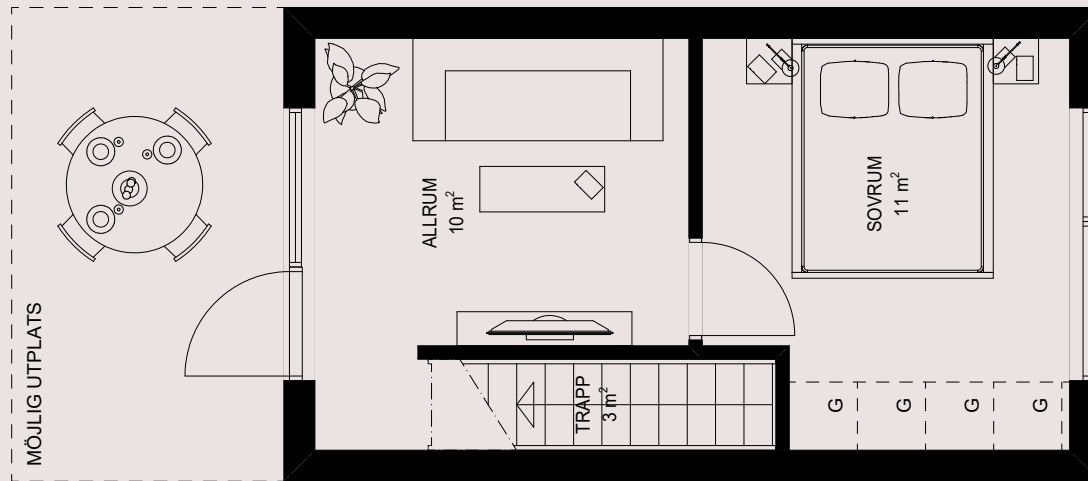

2 rum & kök

48 kvm

Varav 46 kvm BOA

OVANVÅNING

- VP Värmepump
- KM Kombimaskin
- ST Städsåp
- G Garderob
- G Möjlig garderob
- DM Diskmaskin
- SP Spis
- K Kyl
- F Frys

1:50 5m