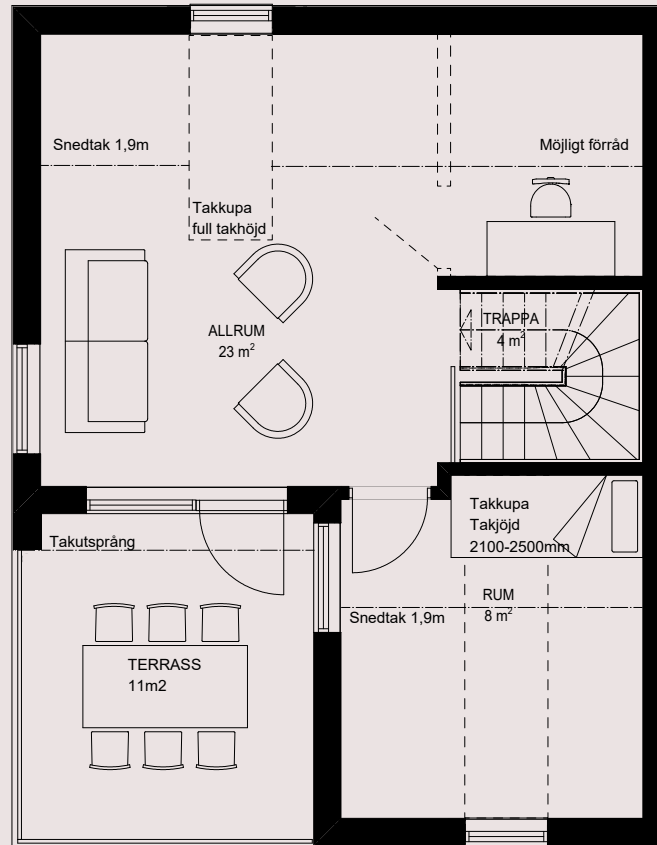

# 7 rum & kök 159 kvm

Varav 150 kvm BOA

## VINDSPLAN

1:50  5m

- VP Värmepump
- KM Kombimaskin
- ST Städsåp
- G Garderob
- G Möjlig garderob
- DM Diskmaskin
- SP Spis
- K Kyl
- F Frys