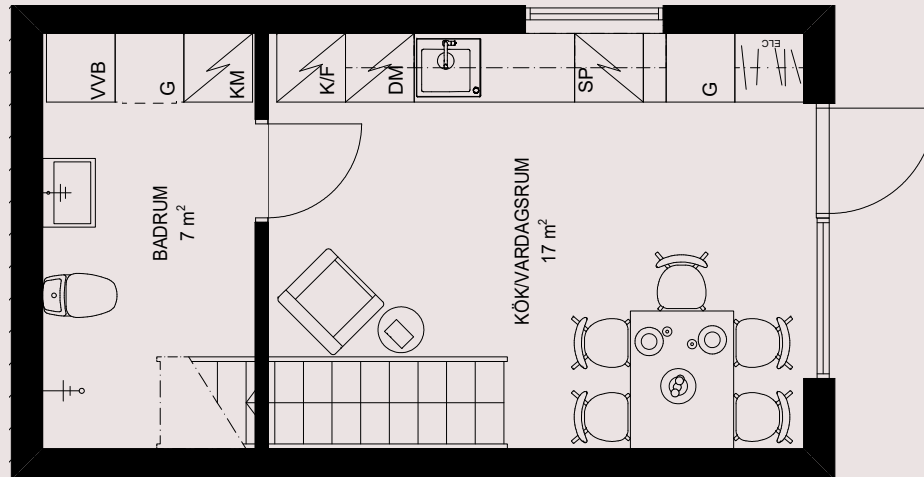

2 rum & kök 48 kvm

Varav 46 kvm BOA

PLAN 1

- VP Värmepump
- KM Kombimaskin
- ST Städskåp
- G Garderob
- G Möjlig garderob
- DM Diskmaskin
- SP Spis
- K Kyl
- F Frys

1:50  5m