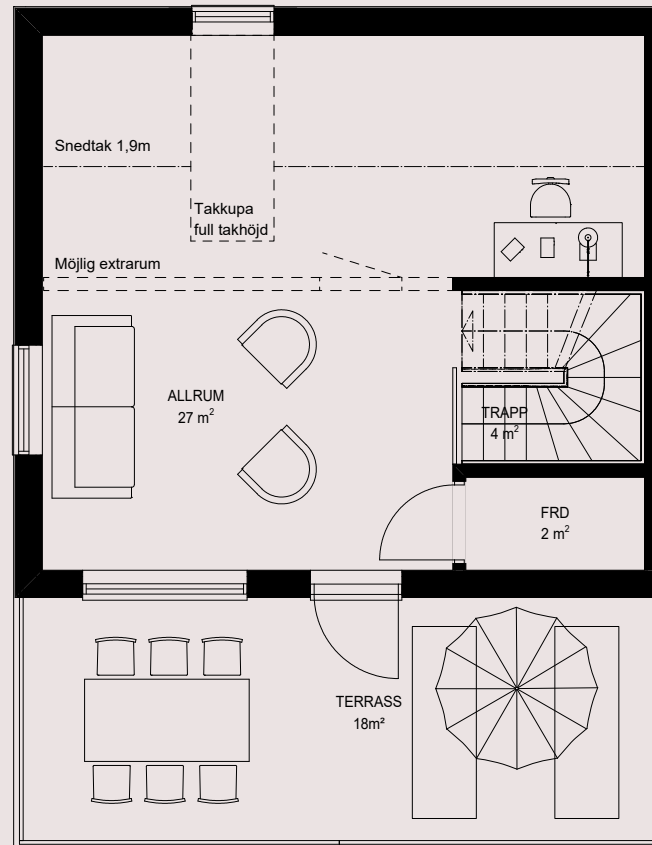

6 rum & kök 152 kvm

Varav 148 kvm BOA

VINDSPLAN

1:50  5m

- VP Värmepump
- KM Kombimaskin
- ST Städsåp
- G Garderob
- G Möjlig garderob
- DM Diskmaskin
- SP Spis
- K Kyl
- F Frys