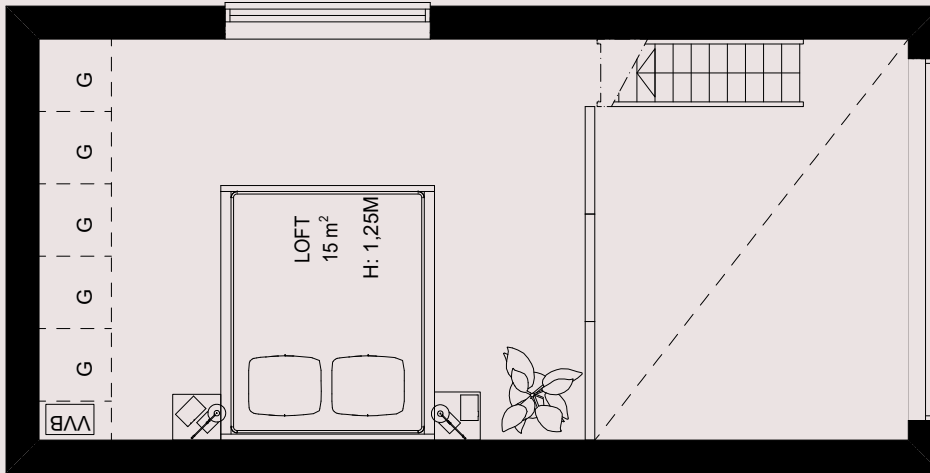

1 rum + loft

40 kvm

Varav 24 kvm BOA

LOFT

- VP Värmepump
- KM Kombimaskin
- ST Städsåp
- G Garderob
- G Möjlig garderob
- DM Diskmaskin
- SP Spis
- K Kyl
- F Frys

1:50

5m