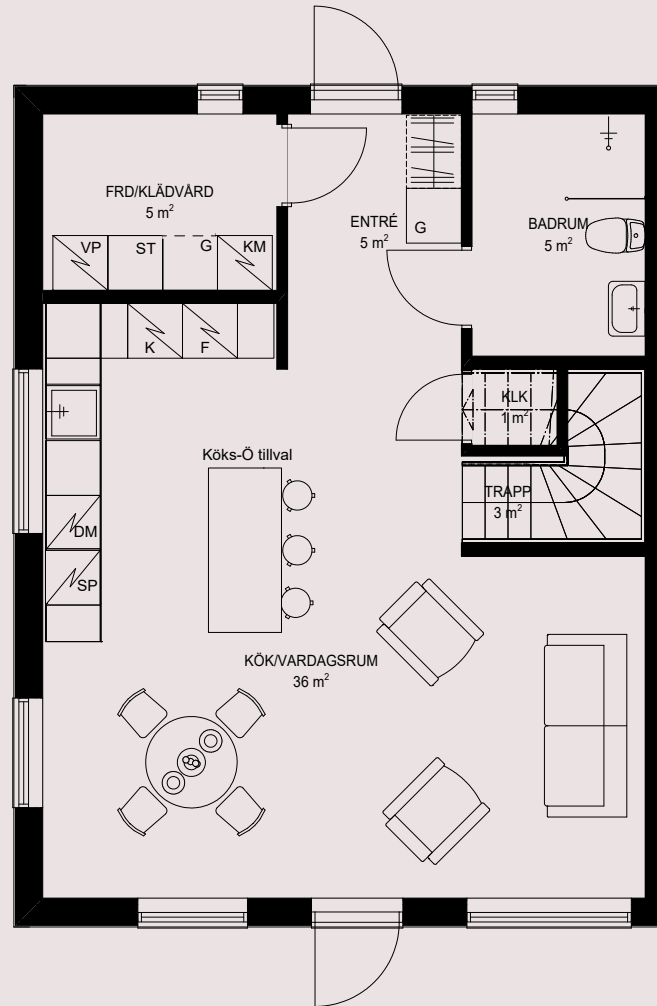

7 rum & kök 159 kvm

Varav 150 kvm BOA

ENTRÉPLAN

1:50 5m

- VP Värmepump
- KM Kombimaskin
- ST Städsåp
- G Garderob
- G Möjlig garderob
- DM Diskmaskin
- SP Spis
- K Kyl
- F Frys