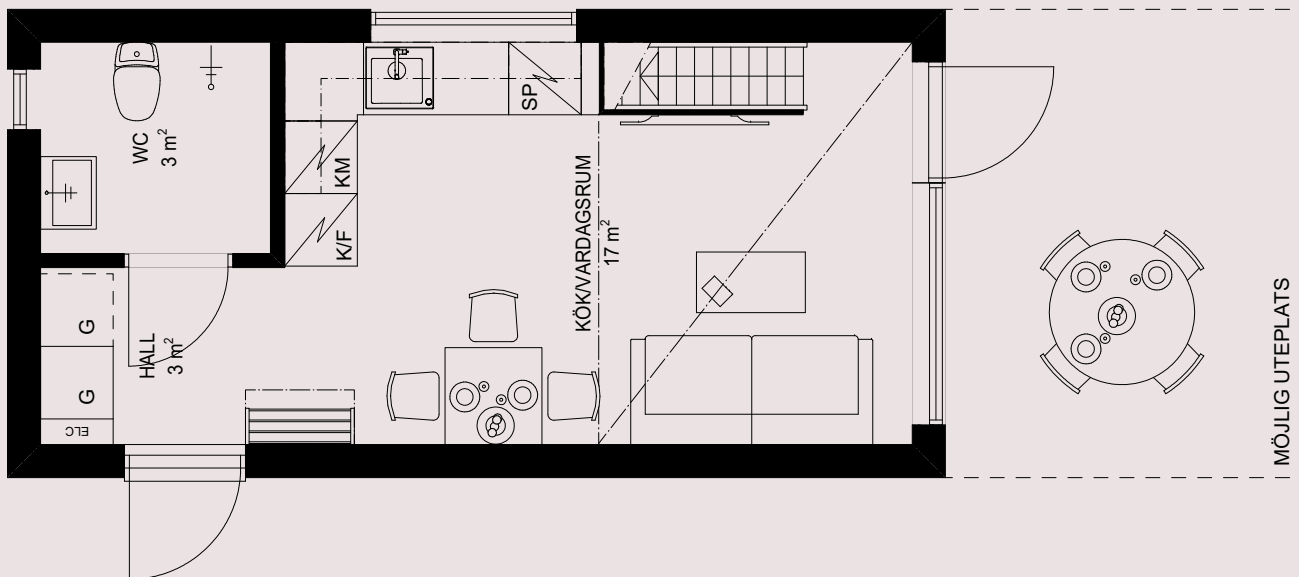

1 rum + loft

40 kvm

Varav 24 kvm BOA

ENTRÉPLAN

1:50

5m