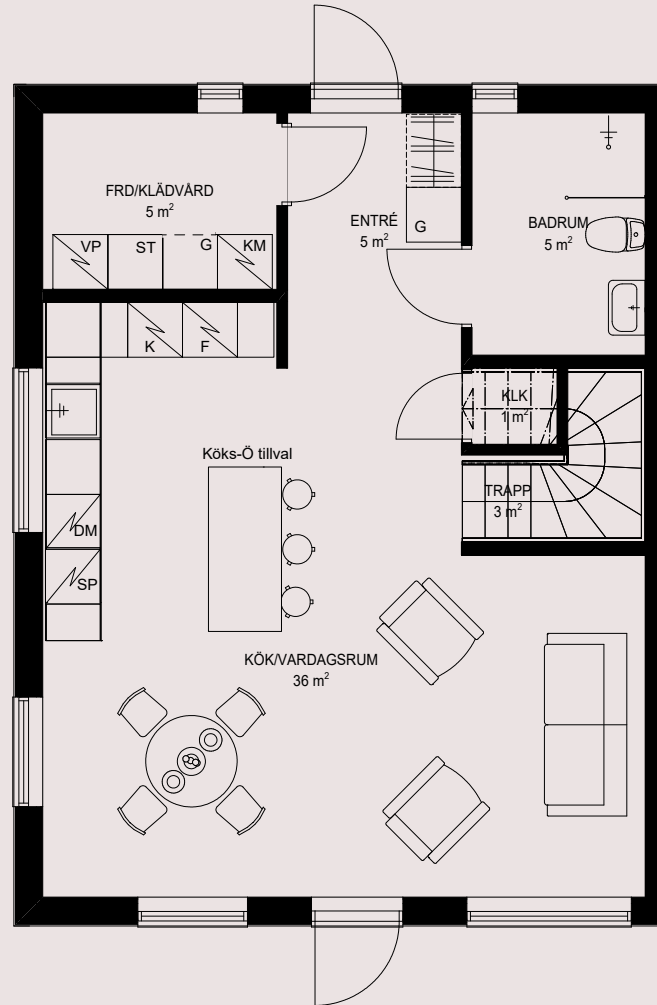

6 rum & kök 152 kvm

Varav 148 kvm BOA

ENTRÉPLAN

1:50 5m

- VP Värmepump
- KM Kombimaskin
- ST Städsåp
- G Garderob
- G Möjlig garderob
- DM Diskmaskin
- SP Spis
- K Kyl
- F Frys