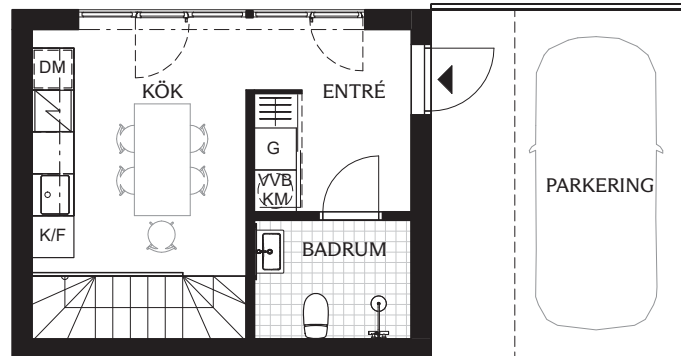

BRF NÄSBYVIKEN I LAHÄLL

BOSTAD 11 - MINIVILLA
2 rum och kök / 50 kvm BOA

NEDRE PLAN

ÖVRE PLAN

ORIENTERINGSGIFUR

FÖRKLARINGAR

G	GARDEROB	DM	DISKMASKIN
VVB	VARMVATTENBEREDARE	SPISHÄLL	
KM	KOMBIMASKIN	KAPPHYLLA/KLÄDSTÅNG	
K/F	KYL/FRYS	FÖRSTÄRKT TV-VÄGG	

SKALA 1:100

MED RESERVATION FÖR EVENTUELLA
FÖRÄNDRINGAR OCH TRYCKFEL

BRF NÄSBYVIKEN I LAHÄLL

BOSTAD 12 - MINIVILLA
2 rum och kök / 50 kvm BOA

NEDRE PLAN

ÖVRE PLAN

ORIENTERINGSFIGUR

FÖRKLARINGAR

BOSTAD 13 - MINIVILLA
2 rum och kök / 50 kvm BOA

NEDRE PLAN

ÖVRE PLAN

ORIENTERINGSGIFUR

FÖRKLARINGAR

G	GARDEROB	DM	DISKMASKIN
VVB	VARMVATTENBEREDARE	[Symbol]	SPISHÄLL
KM	KOMBIMASKIN	[Symbol]	KAPPHYLLA/KLÄDSTÅNG
K/F	KYL/FRYS	[Symbol]	FÖRSTÄRKT TV-VÄGG