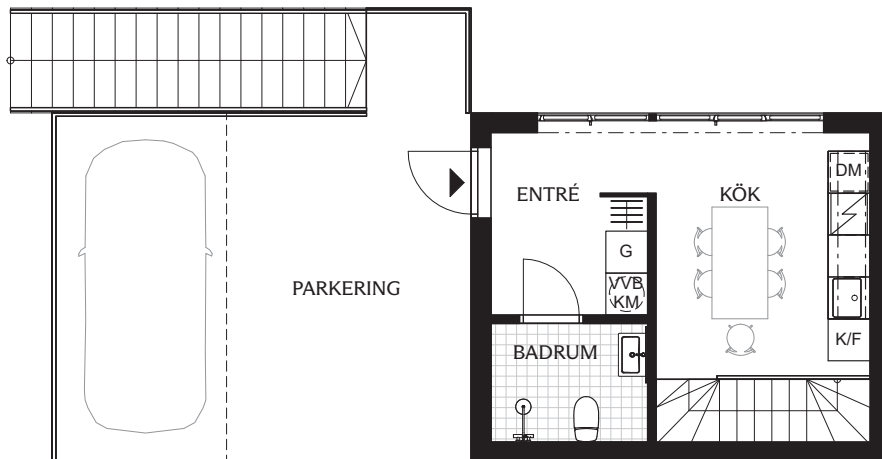

BOSTAD 13 - MINIVILLA
2 rum och kök / 50 kvm BOA

NEDRE PLAN

ÖVRE PLAN

ORIENTERINGSGIFUR

FÖRKLARINGAR

G	GARDEROB	DM	DISKMASKIN
VVB	VARMVATTENBEREDARE	[Symbol]	SPISHÄLL
KM	KOMBIMASKIN	[Symbol]	KAPPHYLLA/KLÄDSTÅNG
K/F	KYL/FRYS	[Symbol]	FÖRSTÄRKT TV-VÄGG

SKALA 1:100

MED RESERVATION FÖR EVENTUELLA
FÖRÄNDRINGAR OCH TRYCKFEL

BRF NÄSBYVIKEN I LAHÄLL

BOSTAD 14 - MINIVILLA
2 rum och kök / 50 kvm BOA

NEDRE PLAN

ÖVRE PLAN

ORIENTERINGSFIGUR

FÖRKLARINGAR

G	GARDEROB	DM	DISKMASKIN
VVB	VARMVATTENBEREDARE	SP	SPISHÄLL
KM	KOMBIMASKIN	KL	KAPPHYLLA/KLÄDSTÅNG
K/F	KYL/FRYS	TV	FÖRSTÄRKT TV-VÄGG

SKALA 1:100

MED RESERVATION FÖR EVENTUELLA
FÖRÄNDRINGAR OCH TRYCKFEL