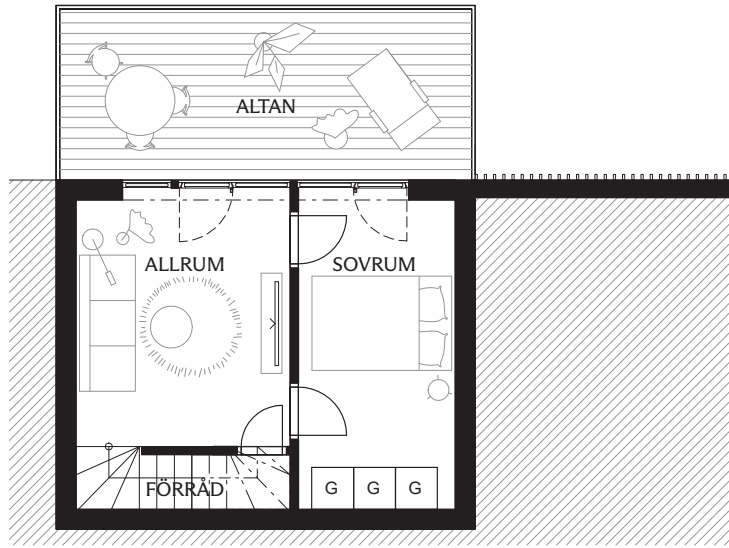

BRF NÄSBYVIKEN I LAHÄLL

BOSTAD 11 - MINIVILLA
2 rum och kök / 50 kvm BOA

NEDRE PLAN

ÖVRE PLAN

ORIENTERINGSGIFUR

FÖRKLARINGAR

G	GARDEROB	DM	DISKMASKIN
VVB	VARMVATTENBEREDARE	SPISHÄLL	
KM	KOMBIMASKIN	KAPPHYLLA/KLÄDSTÅNG	
K/F	KYL/FRYS	FÖRSTÄRKT TV-VÄGG	

SKALA 1:100

MED RESERVATION FÖR EVENTUELLA
FÖRÄNDRINGAR OCH TRYCKFEL

BRF NÄSBYVIKEN I LAHÄLL

BOSTAD 12 - MINIVILLA
2 rum och kök / 50 kvm BOA

NEDRE PLAN

ÖVRE PLAN

ORIENTERINGSFIGUR

FÖRKLARINGAR

BOSTAD 13 - MINIVILLA
2 rum och kök / 50 kvm BOA

NEDRE PLAN

ÖVRE PLAN

ORIENTERINGSGIFUR

FÖRKLARINGAR

G	GARDEROB	DM	DISKMASKIN
VVB	VARMVATTENBEREDARE	[Symbol]	SPISHÄLL
KM	KOMBIMASKIN	[Symbol]	KAPPHYLLA/KLÄDSTÅNG
K/F	KYL/FRYS	[Symbol]	FÖRSTÄRKT TV-VÄGG