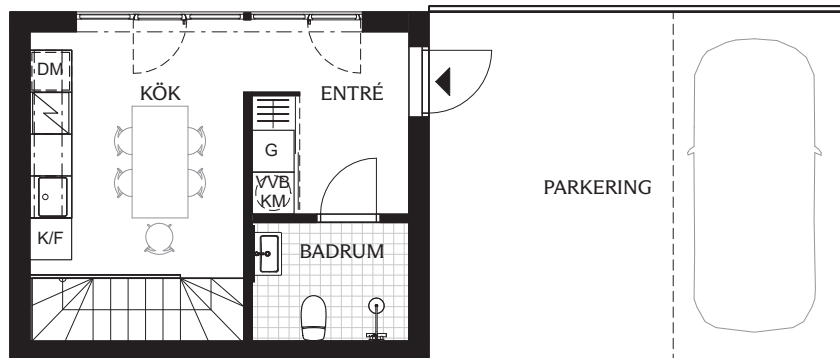

BOSTAD 13 - MINIVILLA
2 rum och kök / 50 kvm BOA

NEDRE PLAN

ÖVRE PLAN

ORIENTERINGSGIFUR

FÖRKLARINGAR

G	GARDEROB	DM	DISKMASKIN
VVB	VARMVATTENBEREDARE	[Symbol]	SPISHÄLL
KM	KOMBIMASKIN	[Symbol]	KAPPHYLLA/KLÄDSTÅNG
K/F	KYL/FRYS	[Symbol]	FÖRSTÄRKT TV-VÄGG