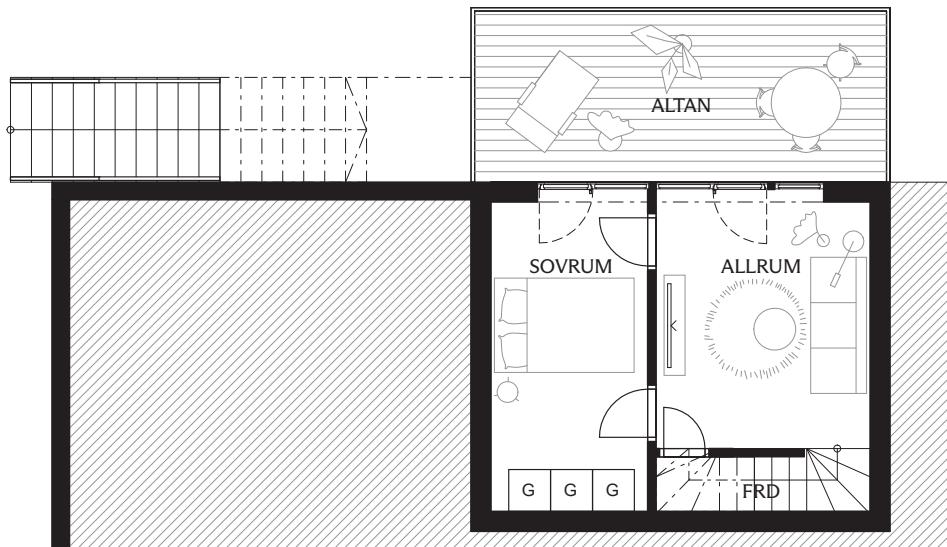

BOSTAD 13 - MINIVILLA
2 rum och kök / 50 kvm BOA

NEDRE PLAN

ÖVRE PLAN

ORIENTERINGSGIFUR

FÖRKLARINGAR

G	GARDEROB	DM	DISKMASKIN
VVB	VARMVATTENBEREDARE	[Symbol]	SPISHÄLL
KM	KOMBIMASKIN	[Symbol]	KAPPHYLLA/KLÄDSTÅNG
K/F	KYL/FRYS	[Symbol]	FÖRSTÄRKT TV-VÄGG

SKALA 1:100

MED RESERVATION FÖR EVENTUELLA
FÖRÄNDRINGAR OCH TRYCKFEL

BRF NÄSBYVIKEN I LAHÄLL

BOSTAD 14 - MINIVILLA
2 rum och kök / 50 kvm BOA

NEDRE PLAN

ÖVRE PLAN

ORIENTERINGSFIGUR

FÖRKLARINGAR

G	GARDEROB	DM	DISKMASKIN
VVB	VARMVATTENBEREDARE	SP	SPISHÄLL
KM	KOMBIMASKIN	KL	KAPPHYLLA/KLÄDSTÅNG
K/F	KYL/FRYS	TV	FÖRSTÄRKT TV-VÄGG

SKALA 1:100

MED RESERVATION FÖR EVENTUELLA
FÖRÄNDRINGAR OCH TRYCKFEL