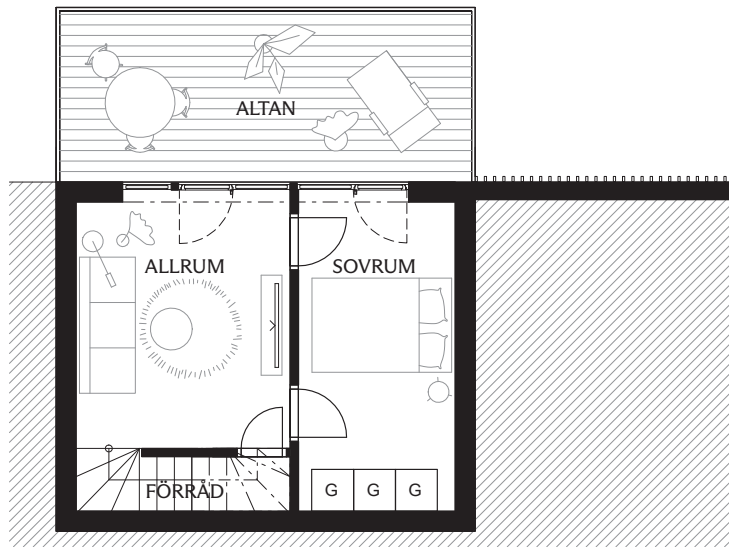

BRF NÄSBYVIKEN I LAHÄLL

BOSTAD 11 - MINIVILLA
2 rum och kök / 50 kvm BOA

NEDRE PLAN

ÖVRE PLAN

ORIENTERINGSGIFUR

FÖRKLARINGAR

G	GARDEROB	DM	DISKMASKIN
VVB	VARMVATTENBEREDARE	SPISHÄLL	
KM	KOMBIMASKIN	KAPPHYLLA/KLÄDSTÅNG	
K/F	KYL/FRYS	FÖRSTÄRKT TV-VÄGG	

SKALA 1:100

MED RESERVATION FÖR EVENTUELLA
FÖRÄNDRINGAR OCH TRYCKFEL

BRF NÄSBYVIKEN I LAHÄLL

BOSTAD 12 - MINIVILLA
2 rum och kök / 50 kvm BOA

NEDRE PLAN

ÖVRE PLAN

ORIENTERINGSFIGUR

FÖRKLARINGAR

BOSTAD 13 - MINIVILLA
2 rum och kök / 50 kvm BOA

NEDRE PLAN

ÖVRE PLAN

ORIENTERINGSGIFUR

FÖRKLARINGAR

G	GARDEROB	DM	DISKMASKIN
VVB	VARMVATTENBEREDARE	[Symbol]	SPISHÄLL
KM	KOMBIMASKIN	[Symbol]	KAPPHYLLA/KLÄDSTÅNG
K/F	KYL/FRYS	[Symbol]	FÖRSTÄRKT TV-VÄGG