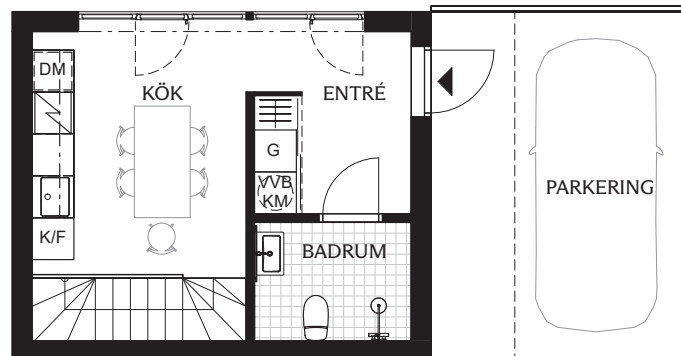

BRF NÄSBYVIKEN I LAHÄLL

BOSTAD 11 - MINIVILLA
2 rum och kök / 50 kvm BOA

NEDRE PLAN

ÖVRE PLAN

ORIENTERINGSGIFUR

FÖRKLARINGAR

G	GARDEROB	DM	DISKMASKIN
VVB	VARMVATTENBEREDARE	SPISHÄLL	
KM	KOMBIMASKIN	KAPPHYLLA/KLÄDSTÅNG	
K/F	KYL/FRYS	FÖRSTÄRKT TV-VÄGG	

SKALA 1:100

MED RESERVATION FÖR EVENTUELLA
FÖRÄNDRINGAR OCH TRYCKFEL

BRF NÄSBYVIKEN I LAHÄLL

BOSTAD 12 - MINIVILLA
2 rum och kök / 50 kvm BOA

NEDRE PLAN

ÖVRE PLAN

ORIENTERINGSFIGUR

FÖRKLARINGAR

BOSTAD 13 - MINIVILLA
2 rum och kök / 50 kvm BOA

NEDRE PLAN

ÖVRE PLAN

ORIENTERINGSGIFUR

FÖRKLARINGAR

G	GARDEROB	DM	DISKMASKIN
VVB	VARMVATTENBEREDARE	[Symbol]	SPISHÄLL
KM	KOMBIMASKIN	[Symbol]	KAPPHYLLA/KLÄDSTÅNG
K/F	KYL/FRYS	[Symbol]	FÖRSTÄRKT TV-VÄGG

SKALA 1:100

MED RESERVATION FÖR EVENTUELLA
FÖRÄNDRINGAR OCH TRYCKFEL

BRF NÄSBYVIKEN I LAHÄLL

BOSTAD 14 - MINIVILLA
2 rum och kök / 50 kvm BOA

NEDRE PLAN

ÖVRE PLAN

ORIENTERINGSFIGUR

FÖRKLARINGAR