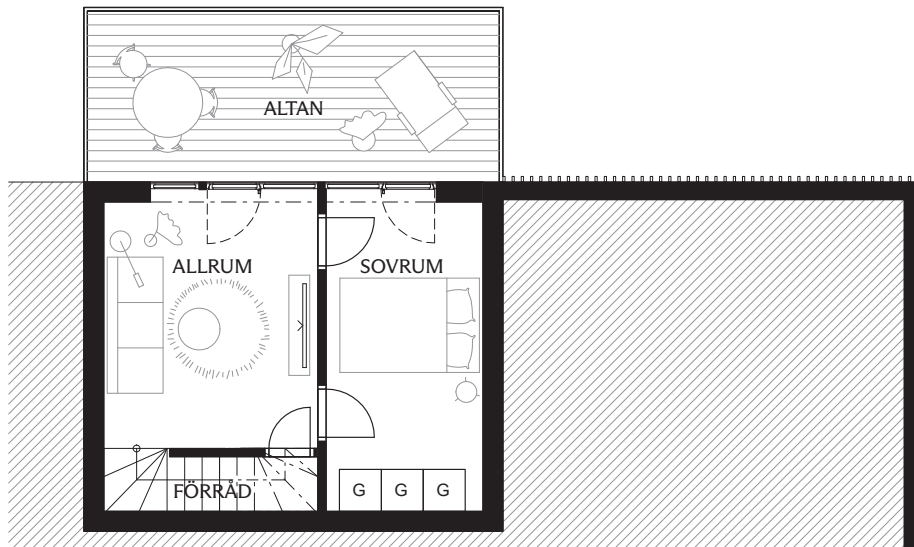

SKALA 1:100

MED RESERVATION FÖR EVENTUELLA
FÖRÄNDRINGAR OCH TRYCKFEL

BRF NÄSBYVIKEN I LAHÄLL

BOSTAD 12 - MINIVILLA
2 rum och kök / 50 kvm BOA

NEDRE PLAN

ÖVRE PLAN

ORIENTERINGSFIGUR

FÖRKLARINGAR

BOSTAD 13 - MINIVILLA
2 rum och kök / 50 kvm BOA

NEDRE PLAN

ÖVRE PLAN

ORIENTERINGSGIFUR

FÖRKLARINGAR

G	GARDEROB	DM	DISKMASKIN
VVB	VARMVATTENBEREDARE	[Symbol]	SPISHÄLL
KM	KOMBIMASKIN	[Symbol]	KAPPHYLLA/KLÄDSTÅNG
K/F	KYL/FRYS	[Symbol]	FÖRSTÄRKT TV-VÄGG