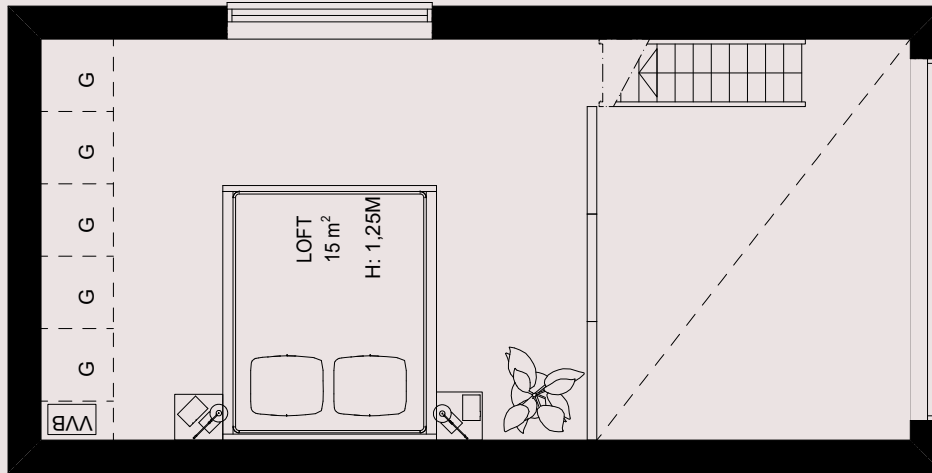

1 rok + loft 40 kvm

Varav 24 kvm BOA

ENTRÉPLAN

1:50

5m

1 rok + loft

40 kvm

Varav 24 kvm BOA

LOFT

- VP Värmepump
- KM Kombimaskin
- ST Städskåp
- G Garderob
- G Möjlig garderob
- DM Diskmaskin
- SP Spis
- K Kyl
- F Frys

1:50

5m