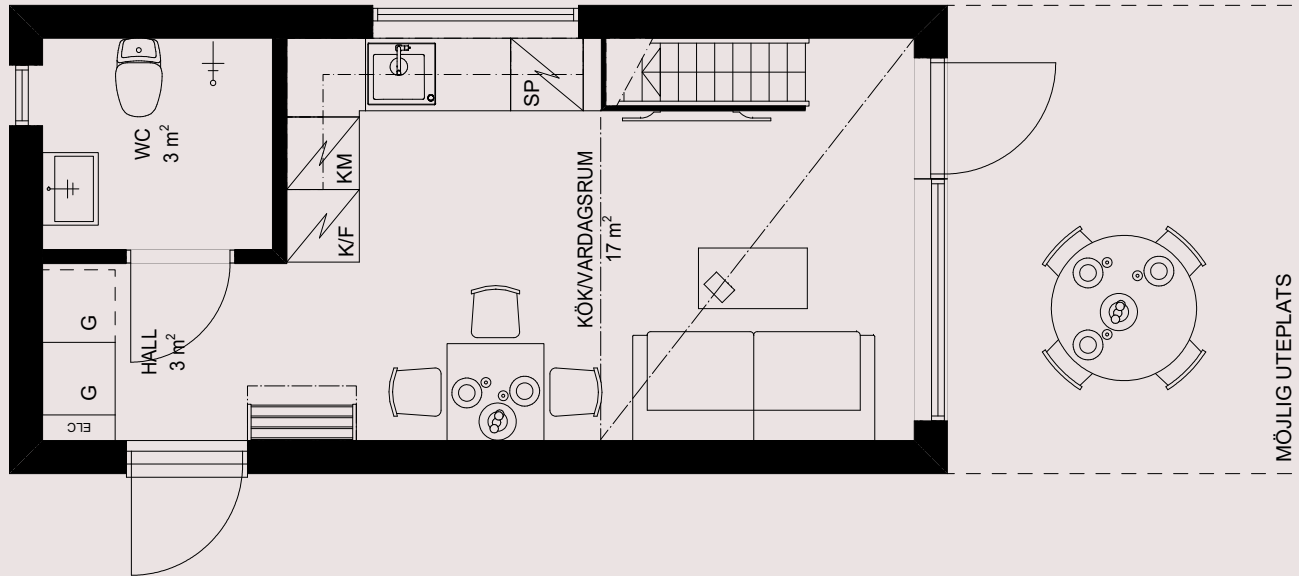

1 rok + loft 40 kvm

Varav 24 kvm BOA

ENTRÉPLAN

1:50

5m

1 rok + loft

40 kvm

Varav 24 kvm BOA

LOFT

- VP Värmepump
- KM Kombimaskin
- ST Städskåp
- G Garderob
- G Möjlig garderob
- DM Diskmaskin
- SP Spis
- K Kyl
- F Frys

1:50

5m