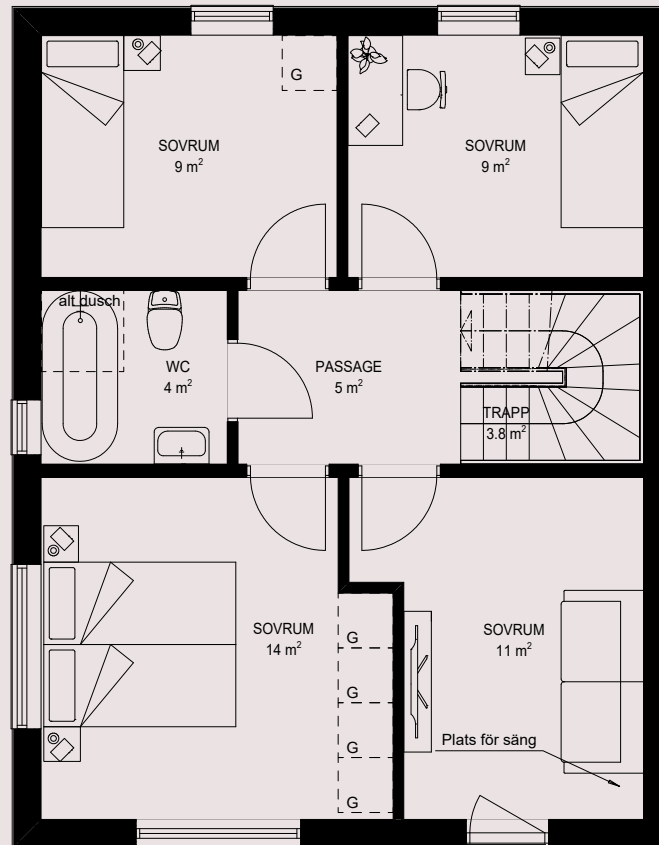

7 rum & kök 159 kvm

Varav 150 kvm BOA

ENTRÉPLAN

- VP Värmepump
- KM Kombimaskin
- ST Städsåp
- G Garderob
- G Möjlig garderob
- DM Diskmaskin
- SP Spis
- K Kyl
- F Frys

7 rum & kök 159 kvm

Varav 150 kvm BOA

ÖVERVÅNING

- VP Värmepump
- KM Kombimaskin
- ST Städsåp
- G Garderob
- G Möjlig garderob
- DM Diskmaskin
- SP Spis
- K Kyl
- F Frys

1:50  5m

7 rum & kök 159 kvm

Varav 150 kvm BOA

VINDSPLAN

1:50  5m

- VP Värmepump
- KM Kombimaskin
- ST Städsåp
- G Garderob
- G Möjlig garderob
- DM Diskmaskin
- SP Spis
- K Kyl
- F Frys