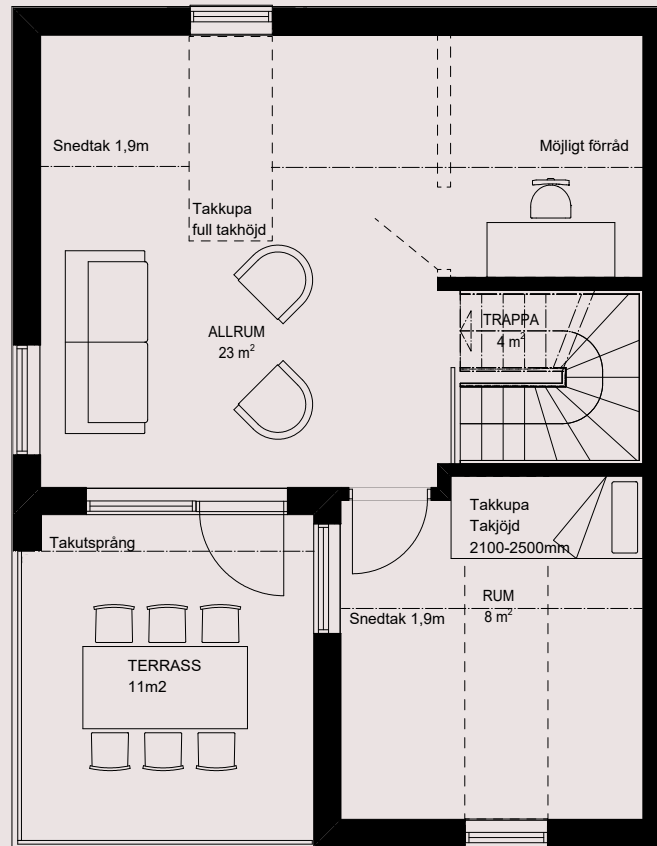

7 rum & kök 159 kvm

Varav 150 kvm BOA

ENTRÉPLAN

- VP Värmepump
- KM Kombimaskin
- ST Städsåp
- G Garderob
- G Möjlig garderob
- DM Diskmaskin
- SP Spis
- K Kyl
- F Frys

7 rum & kök 159 kvm

Varav 150 kvm BOA

ÖVERVÅNING

- VP Värmepump
- KM Kombimaskin
- ST Städsåp
- G Garderob
- G Möjlig garderob
- DM Diskmaskin
- SP Spis
- K Kyl
- F Frys

1:50  5m

7 rum & kök 159 kvm

Varav 150 kvm BOA

VINDSPLAN

1:50  5m

- VP Värmepump
- KM Kombimaskin
- ST Städsåp
- G Garderob
- G Möjlig garderob
- DM Diskmaskin
- SP Spis
- K Kyl
- F Frys