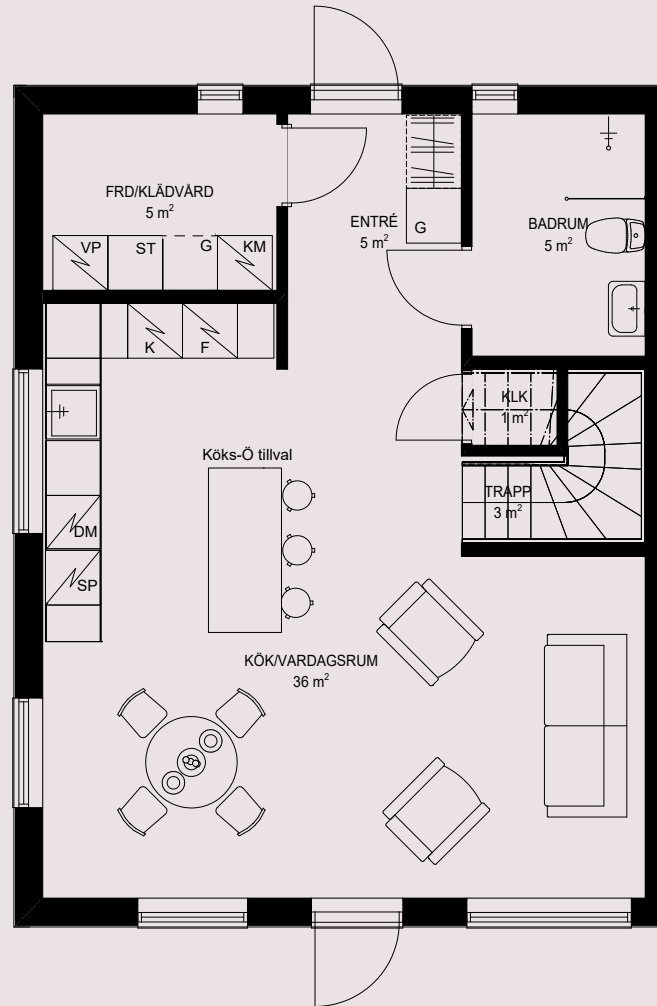

7 rum & kök 159 kvm

Varav 150 kvm BOA

ENTRÉPLAN

- VP Värmepump
- KM Kombimaskin
- ST Städsåp
- G Garderob
- G Möjlig garderob
- DM Diskmaskin
- SP Spis
- K Kyl
- F Frys

7 rum & kök 159 kvm

Varav 150 kvm BOA

ÖVERVÅNING

- VP Värmepump
- KM Kombimaskin
- ST Städsåp
- G Garderob
- G Möjlig garderob
- DM Diskmaskin
- SP Spis
- K Kyl
- F Frys

1:50  5m

7 rum & kök 159 kvm

Varav 150 kvm BOA

VINDSPLAN

1:50  5m

- VP Värmepump
- KM Kombimaskin
- ST Städsåp
- G Garderob
- G Möjlig garderob
- DM Diskmaskin
- SP Spis
- K Kyl
- F Frys